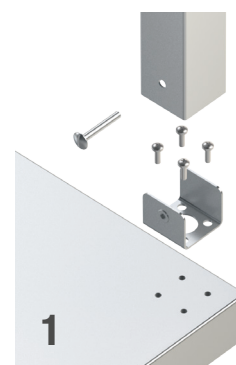

# TABLES INOX

## Étagères 2 niveaux pour table

P 35 H 67 cm

Avec lampe chauffante céramique infrarouge

- Fabrication inox AISI 304
- Tube carré 40x40 mm
- Livrées avec platines filetées (1) pour fixation sur le plan de travail

Dimensions en cm  
L x P x H

CODE

Avec lampe chauffante céramique infrarouge  
Tension 220-240 V ~ 50/60 Hz

100 x 35 x 67	800 W - 3,5 A	RCDC0001
120 x 35 x 67	800 W - 3,5 A	RCDC0002
140 x 35 x 67	1 200 W - 5,2 A	RCDC0003
160 x 35 x 67	1 200 W - 5,2 A	RCDC0004
180 x 35 x 67	1 600 W - 7 A	RCDC0005
200 x 35 x 67	1 600 W - 7 A	RCDC0006

Options

CODE

Avec cornières soudées (2) pour glisser sur les côtés du plan de travail

GLIETA