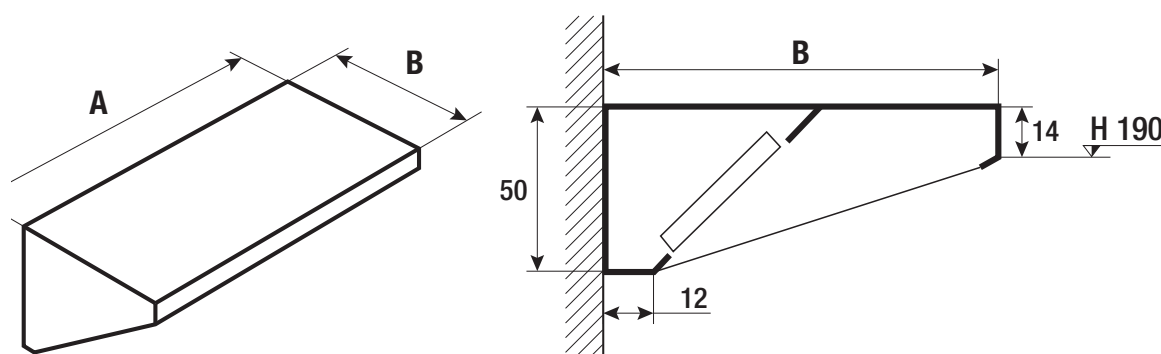

HOTTES MURALES

Hottes d'aspiration pentées sans moteur

P 110 cm

- Carrosserie inox AISI 304
- Sans réduction
- Avec filtres inox labyrinthe anti-feux

Dimensions (cm)		Réduction	Filtres	Débit	Moteur	CODE
A	B	Ø	nbre	(m ³ /h)	(W)	
Profondeur 110 cm						
120	110	30	2	/	/	CFPS1022
140	110	30	2	/	/	CFPS1023
160	110	30	2	/	/	CFPS1024
200	110	30	4	/	/	CFPS1025
240	110	30	4	/	/	CFPS1026
280 *	110	2x30	5	/	/	CFPS1027
300 *	110	2x30	5	/	/	CFPS1028
320 *	110	2x30	6	/	/	CFPS1029
360 *	110	2x30	6	/	/	CFPS1030
400 *	110	2x30	7	/	/	CFPS1031

* Hotte avec deux sorties