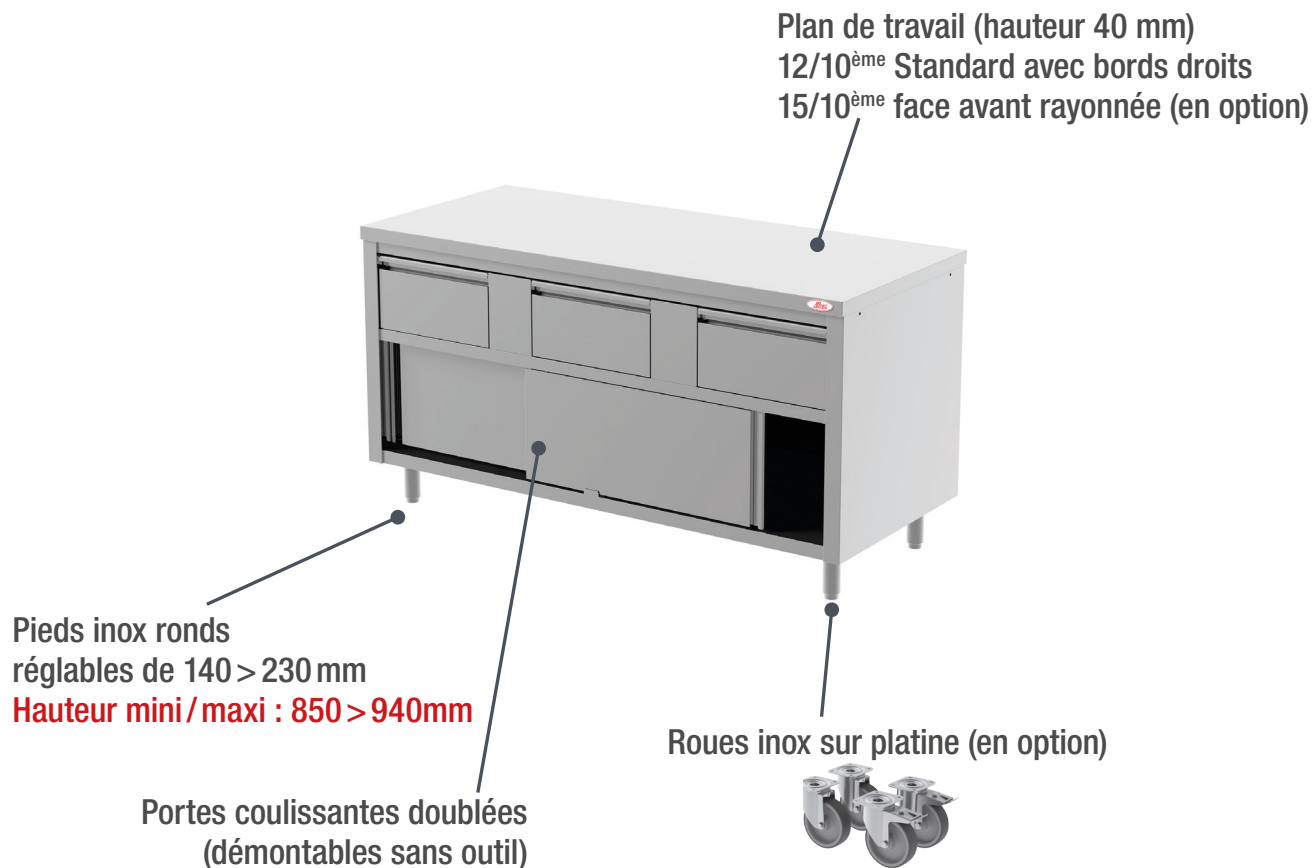

# TABLES INOX

## Tables fermées

P70 H 90

Portes coulissantes avec tiroirs supérieurs

Sans dossier

- Fabrication inox AISI 304
- Dessus inox 12/10ème H 4 cm
- 4 pieds ronds ø 60 mm filetage non apparent
- Portes doublées

Longueur en cm	Nbre de Tiroirs	CODE
100	2	TACC7001
120	2	TACC7002
140	3	TACC7003
160	3	TACC7004
180	4	TACC7005
200	4	TACC7006