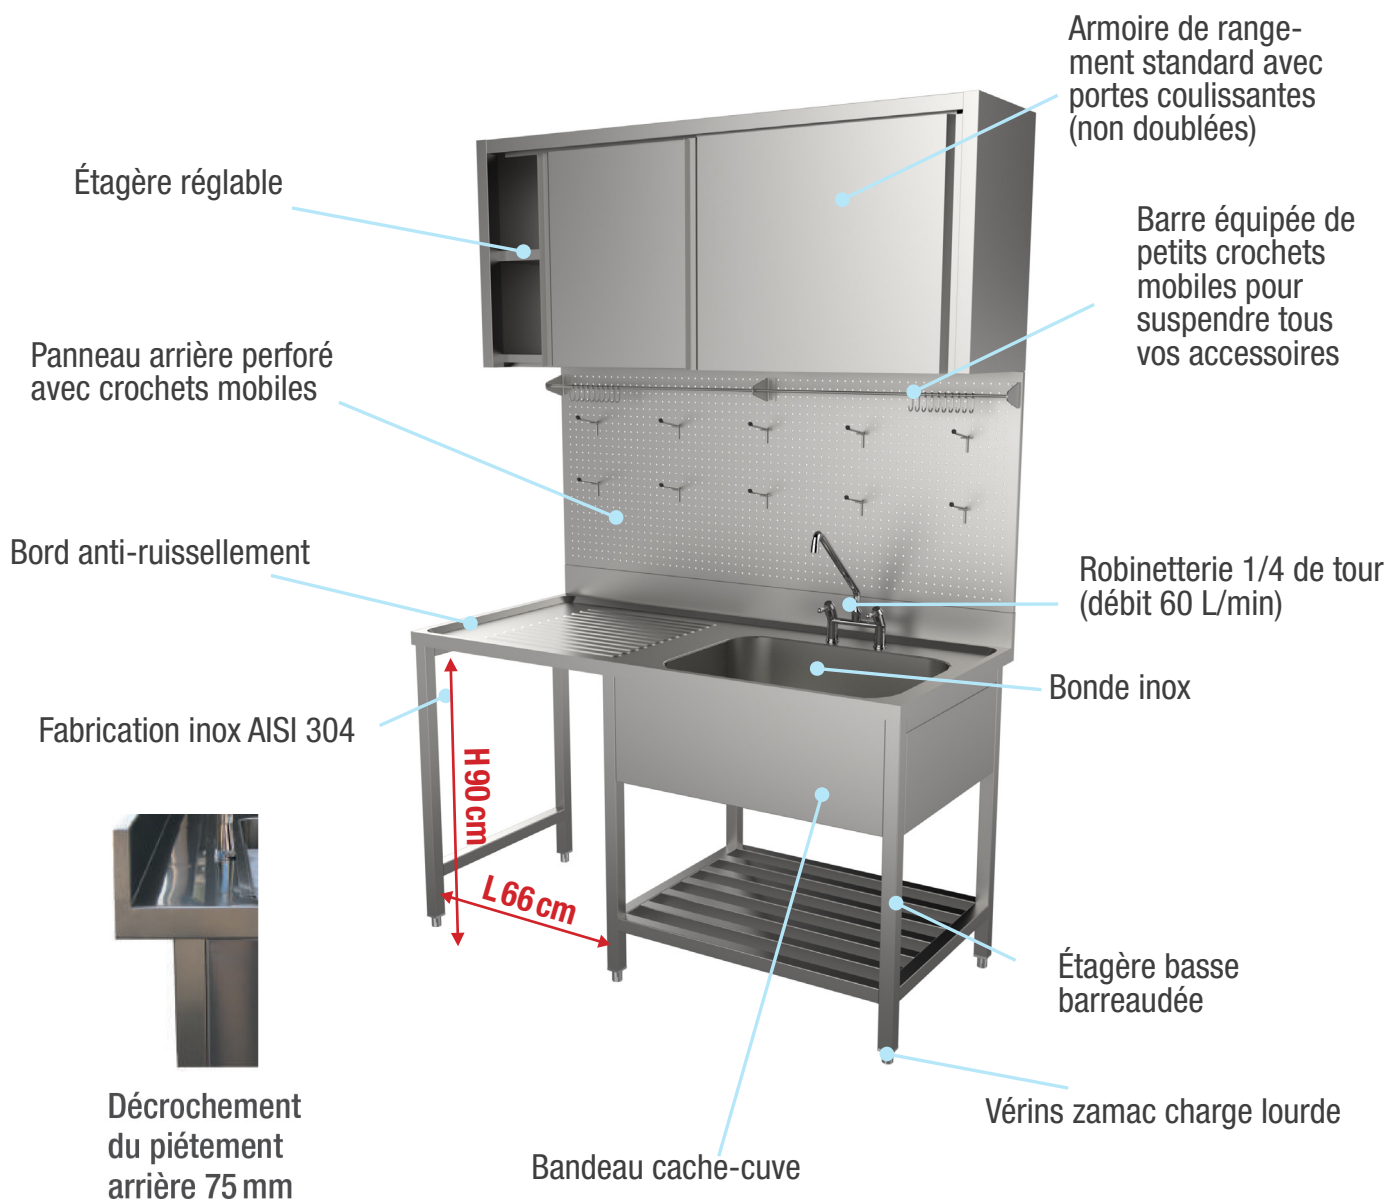

# PLONGE INOX - ENSEMBLES PLONGE

## Ensemble plonge L160065

Dimensions générales L 1600 x P 760 x H 2340 mm

Dimensions plonge seule L 1600 x P 760 x H 930 mm

Dimensions intérieures du bac L 700 x P 500 x H 350 mm

Descriptif ensemble plonge	CODE
Plonge égouttoir DROIT	PL1676D85
Plonge égouttoir GAUCHE	PL1676G85
Robinetterie	5538
Panneau arrière + 10 crochets	PF004728011C
Barre d'accroche	70000160
Armoire murale	PBSC0012
<b>ENSEMBLE PLONGE</b>	<b>EPLEC16076</b>