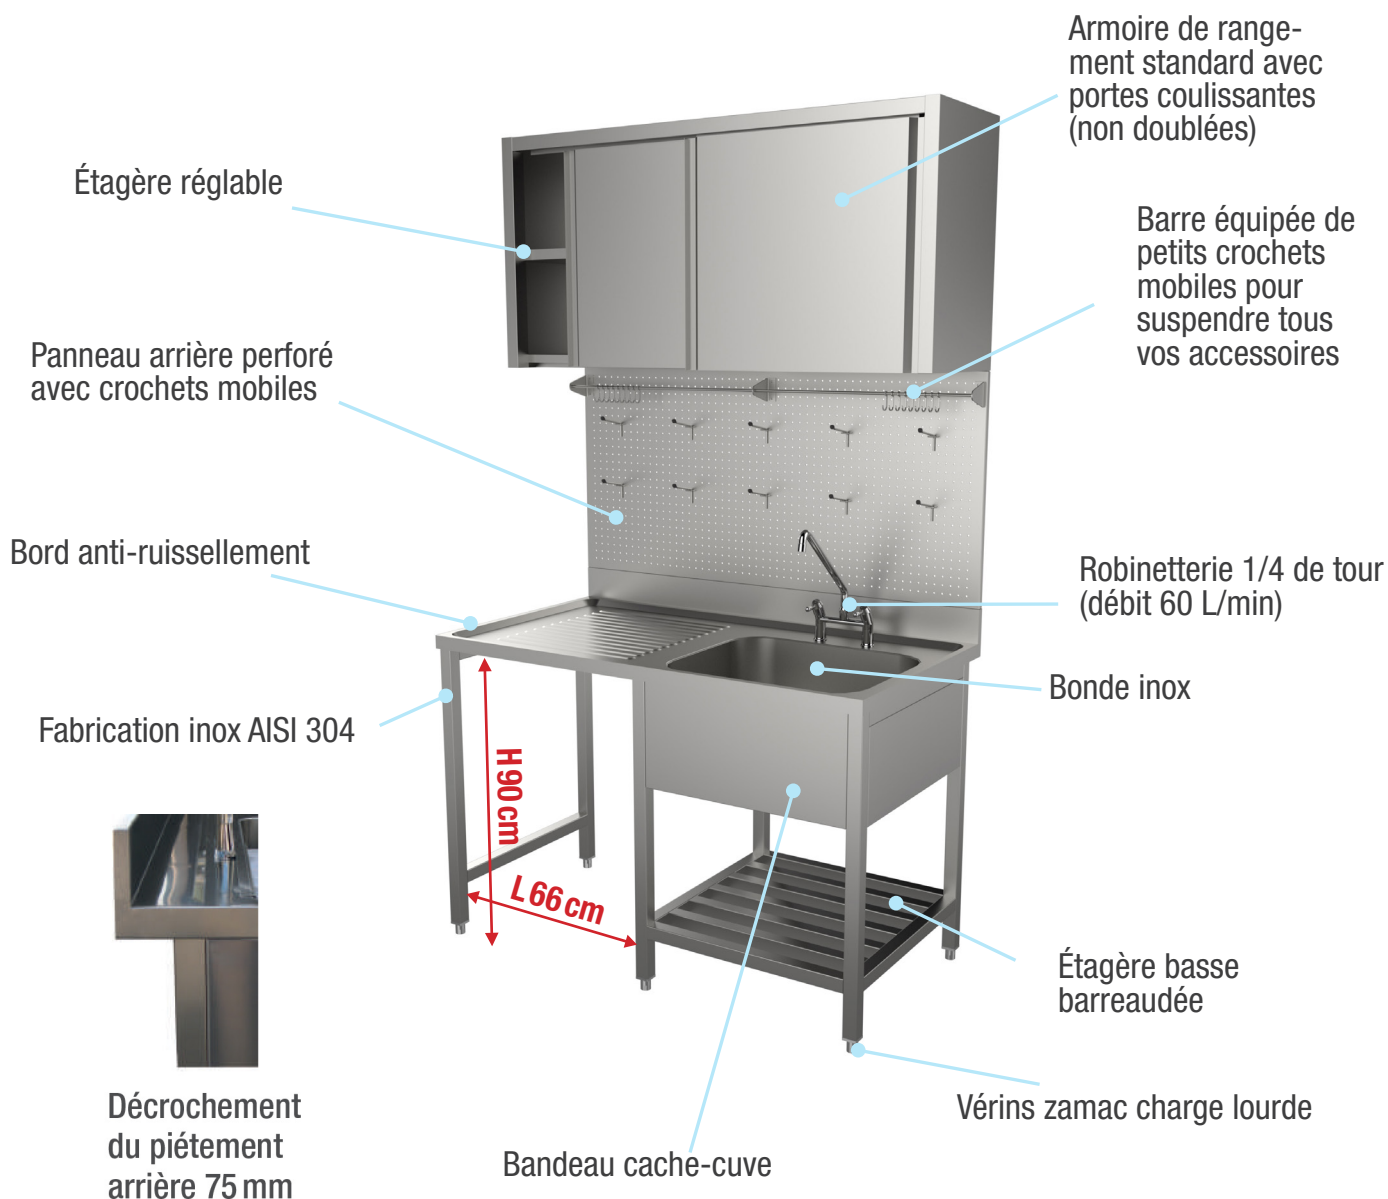

PLONGE INOX - ENSEMBLES PLONGE

Ensemble plonge L140065

Dimensions générales L 1400 x P 760 x H 2340 mm

Dimensions plonge seule L 1400 x P 760 x H 930 mm

Dimensions intérieures du bac L 600 x P 500 x H 300 mm

Descriptif ensemble plonge	CODE
Plonge égouttoir DROIT	PL1476D85
Plonge égouttoir GAUCHE	PL1476G85
Robinetterie	5538
Panneau arrière + 10 crochets	PF004528011C
Barre d'accroche	70000140
Armoire murale	PBSC0011
ENSEMBLE PLONGE	EPLEC14076