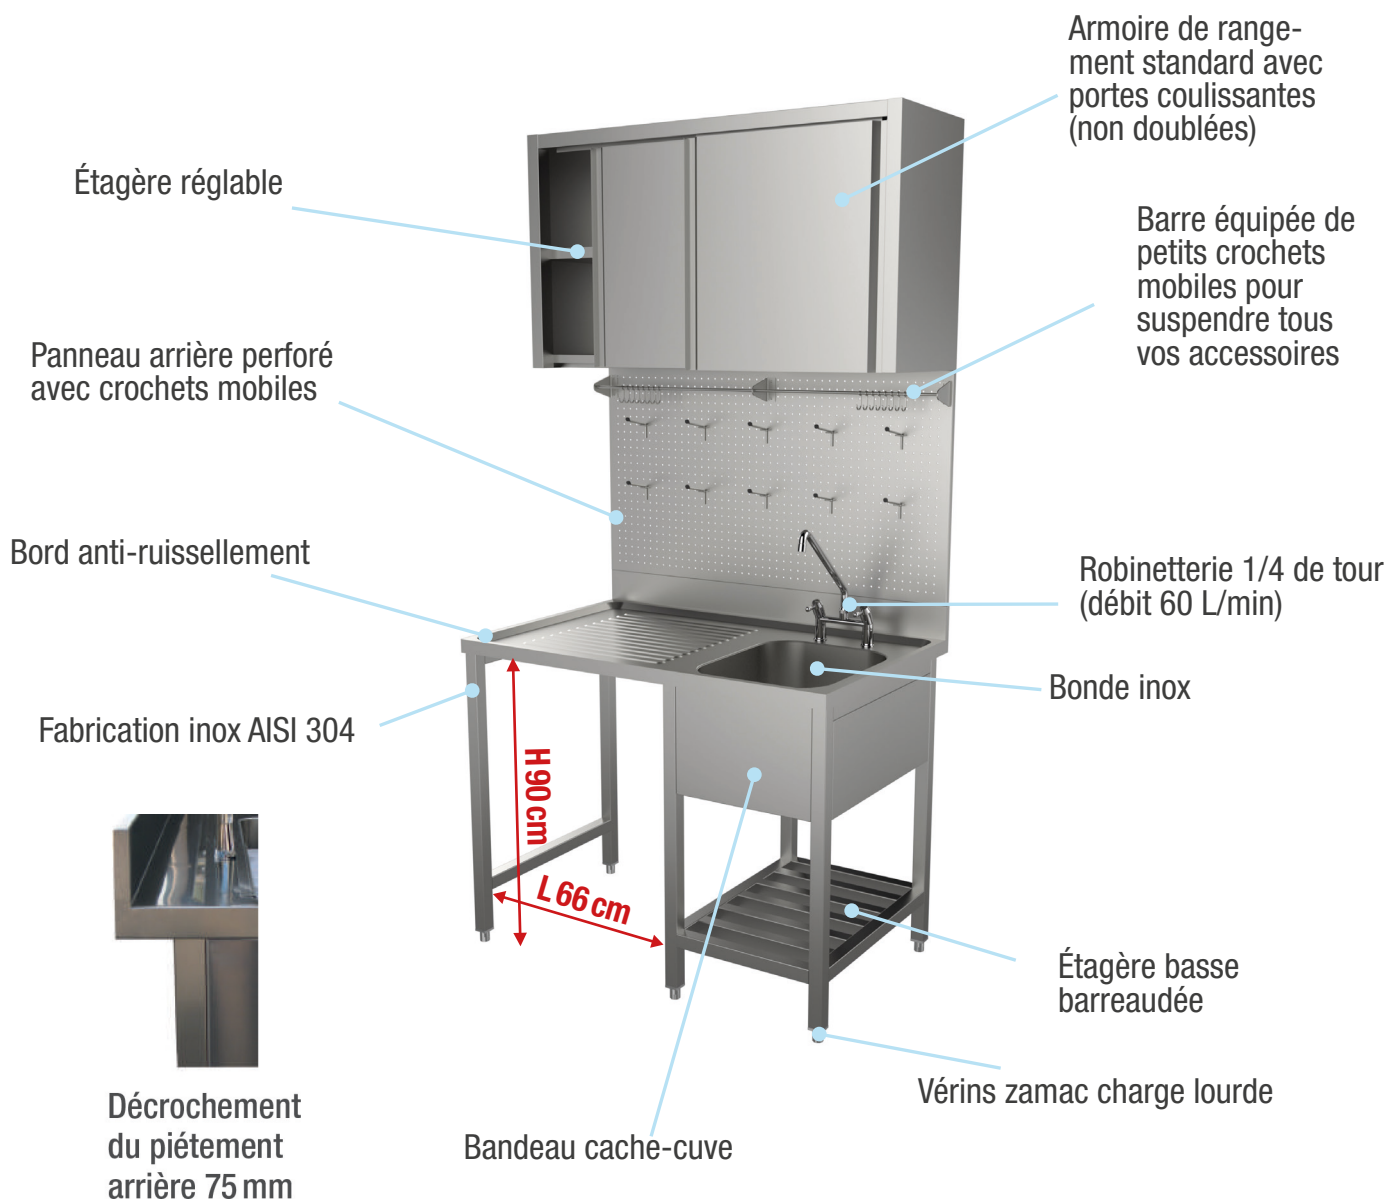

PLONGE INOX - ENSEMBLES PLONGE

Ensemble plonge L120045

Dimensions générales L 1200 x P 760 x H 2340 mm

Dimensions plonge seule L 1200 x P 760 x H 930 mm

Dimensions intérieures du bac L 400 x P 500 x H 300 mm

Descriptif ensemble plonge	CODE
Plonge égouttoir DROIT	PL1276D85
Plonge égouttoir GAUCHE	PL1276G85
Robinetterie	5538
Panneau arrière + 10 crochets	PF004328011C
Barre d'accroche	70000120
Armoire murale	PBSC0010
ENSEMBLE PLONGE	EPL12076