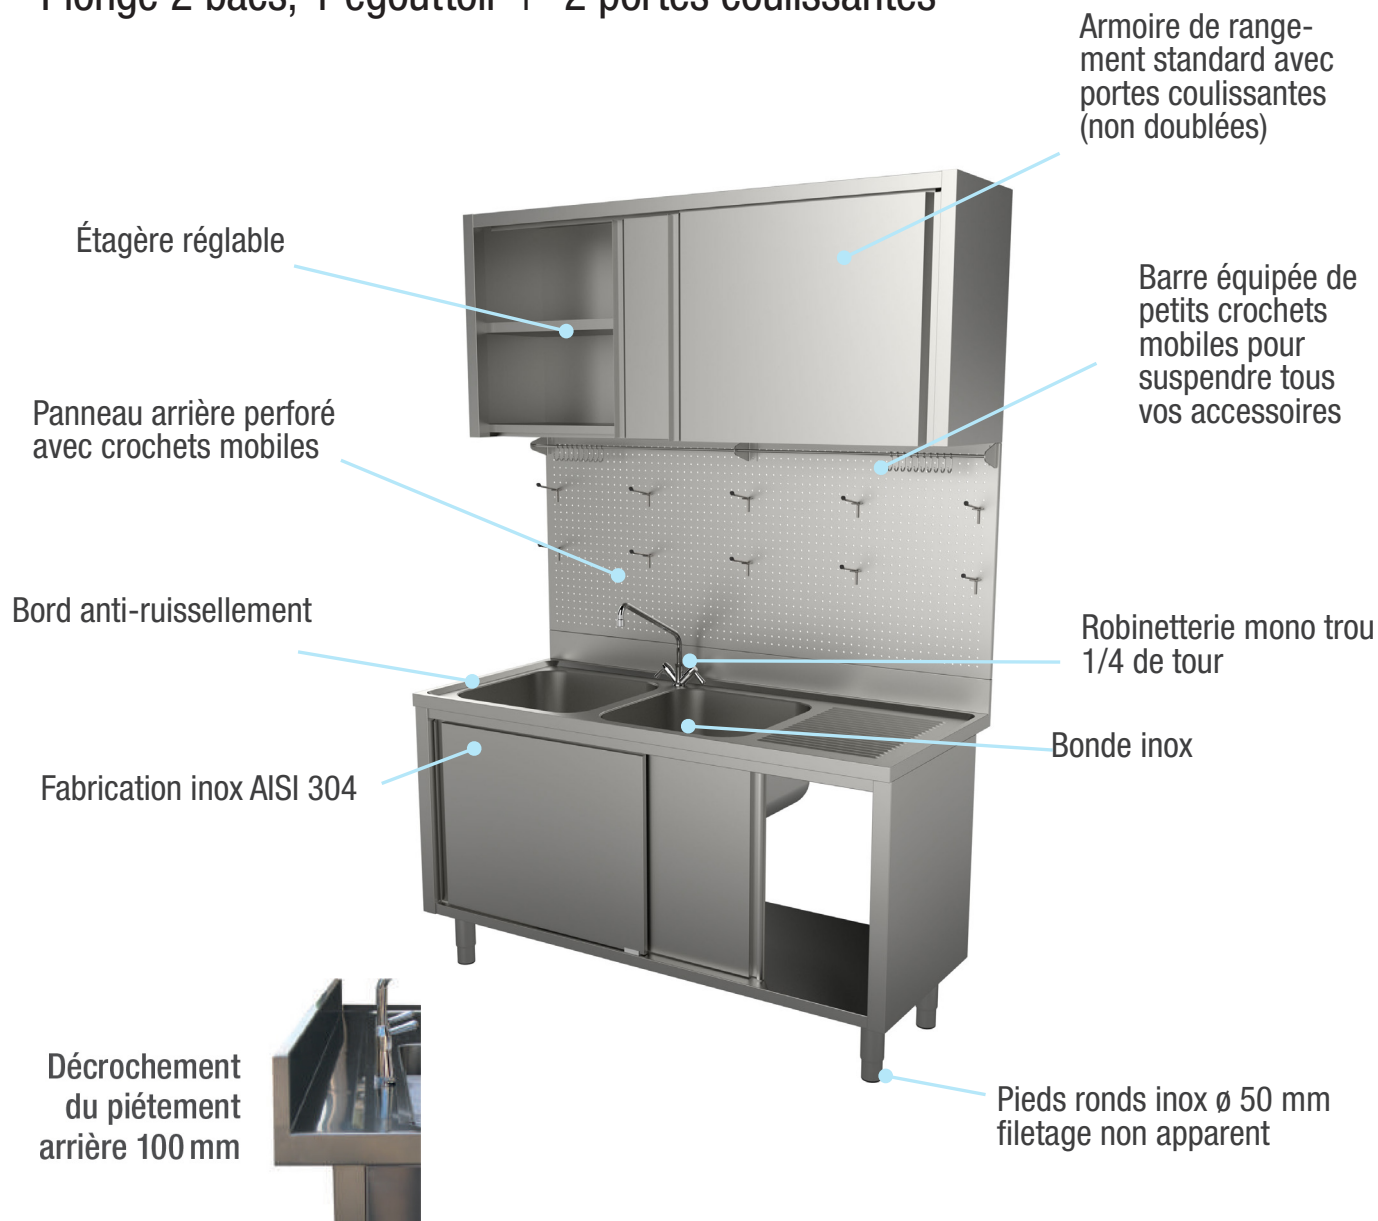

PLONGE INOX - ENSEMBLES PLONGE

Ensembles plonge éco - Droite

P 70 H 234 cm

Plonge 2 bacs, 1 égouttoir + 2 portes coulissantes

Dimensions bacs LxPxH	Longueur en cm	CODE
Ensemble plonge 2 bacs 1 égouttoir + 2 portes coulissantes		
Egt Gauche 40x50x25	140	ESPL2FER140D
Egt Gauche 50x50x30	160	ESPL2FER160D
Egt Gauche 50x50x30	180	ESPL2FER180D
Egt Gauche 60x50x32	200	ESPL2FER200D