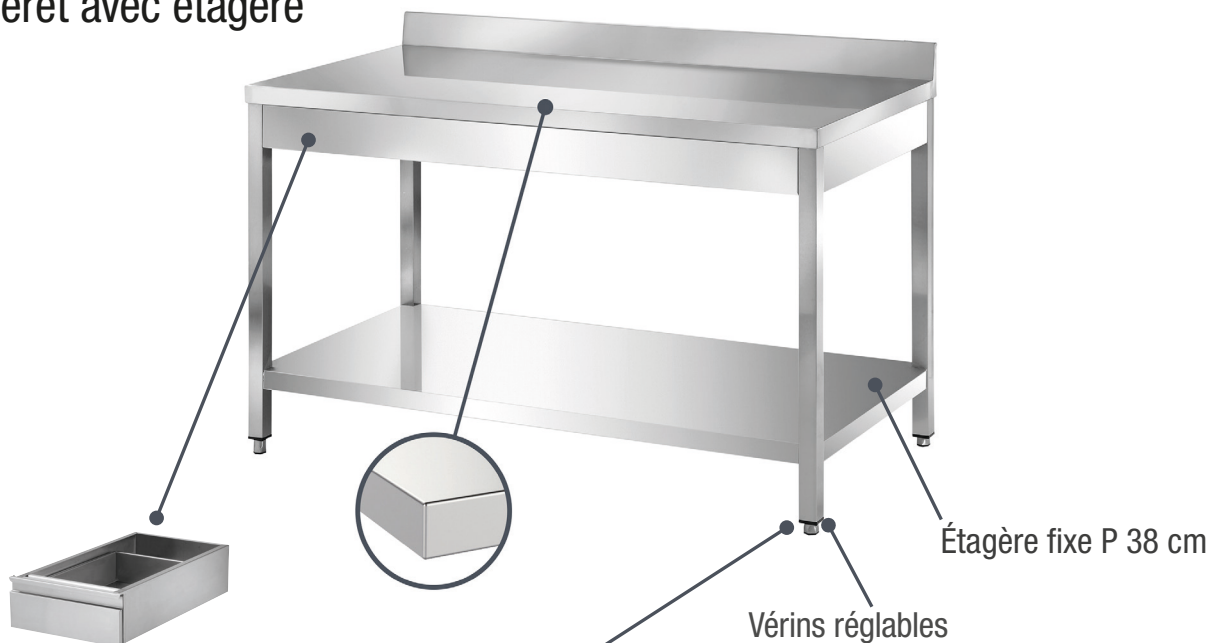

## Tables ouvertes P 60 H 90 cm

Dessus inox 12/10<sup>ème</sup>

Pieds carrés

Avec dossier et avec étagère

Montage rapide des tiroirs (en option)  
par 4 vis sur longerons prépercés

Fixation des roues à œil  
sur platines soudées (en option)

- Fabrication inox AISI 304
- Décalage des pieds arrière de 120 mm
- 4 pieds tube carré 40x40 mm
- 6 pieds tube carré 40x40 mm à partir de L 210 cm
- Plans de travail bords droits H 4 cm renforcés bois intérieur
- Bandeau périmétral H 5 cm
- Réglage de la hauteur par vérin course de 7 cm
- Hauteur de 613 mm entre l'étagère et le bandeau
- Hauteur de 140 mm sous l'étagère quand tables réglés à 895 mm
- Livrées démontées