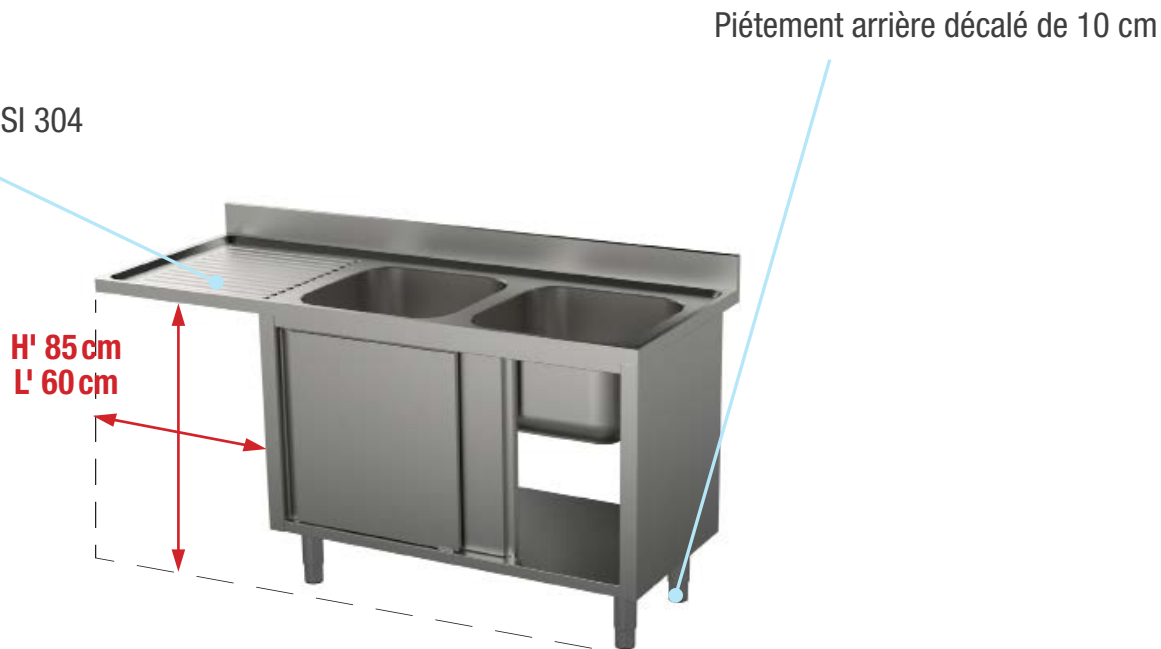

## Plonges fermées

P 70 H 90 cm

portes coulissantes avec emplacement lave-vaisselle

Fabrication inox AISI 304

- Livrées démontées
- Dessus non percé
- Pieds ronds  $\varnothing$  50 mm filetage non apparent
- Tube de surverse et siphon fournis
- Portes coulissantes doublées avec poignées pliées dans la masse

Dimensions en cm LxPxH	Dimensions bacs LxPxH	CODE
160x70x85	40x50x25	LFLA0003
180x70x85	50x50x30	LFLA0005
200x70x85	60x50x32	LFLA0007

160x70x85	40x50x25	LFLA0004
180x70x85	50x50x30	LFLA0006
200x70x85	60x50x32	LFLA0008