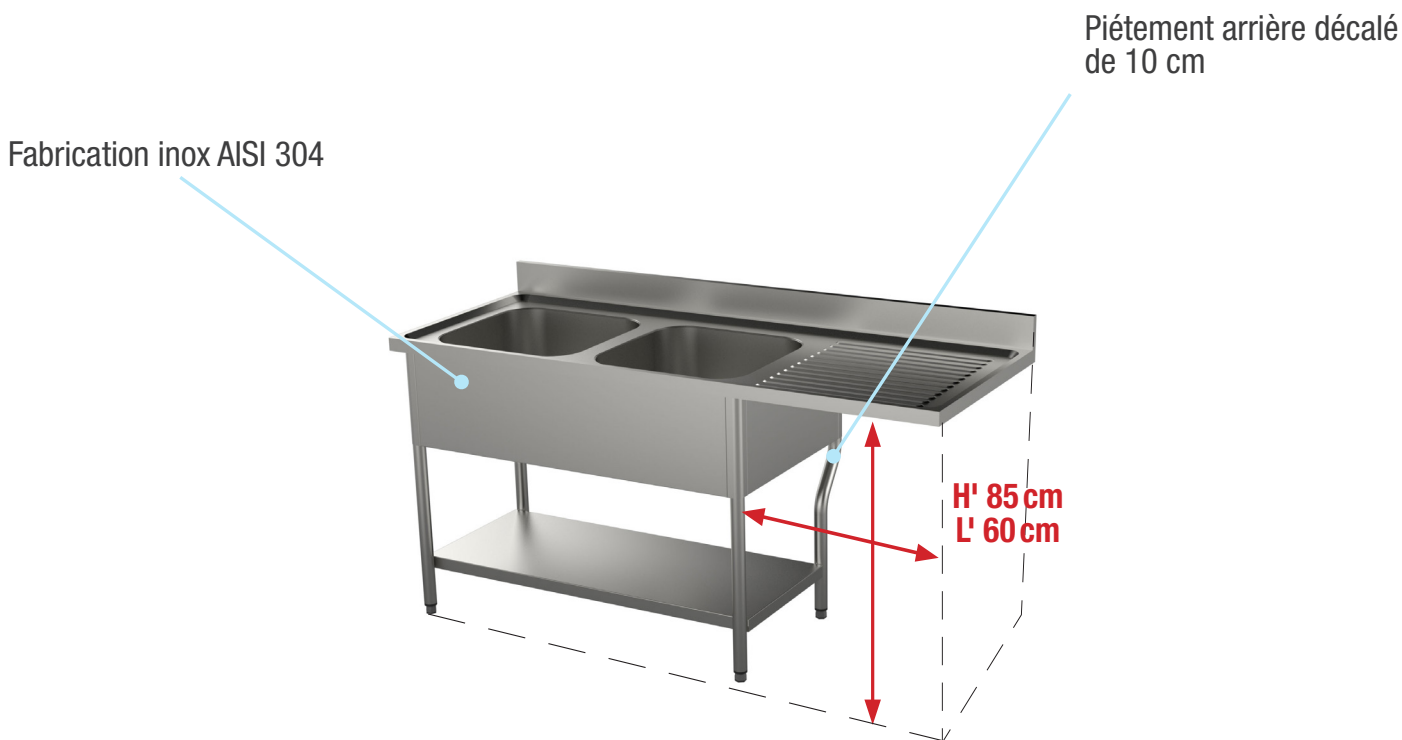

PLONGES INOX

Plonges ouvertes 1 étagère basse

P 70 H90 cm

avec emplacement lave-vaisselle

Pieds ronds

- Livrées démontées
- Dessus non percé
- Piètement tube rond \varnothing 40 mm
- Jupe cache bac sur 3 côtés
- Tube de surverse et siphon fournis

Dimensions en cm LxPxH	Dimensions bacs LxPxH	CODE
160 x 70 x 90	40 x 50 x 25	LFL900027FDPR
180 x 70 x 90	50 x 50 x 30	LFL900028FDPR
200 x 70 x 90	60 x 50 x 32	LFL900029FDPR
160 x 70 x 90	40 x 50 x 25	LFL900030FDPR
180 x 70 x 90	50 x 50 x 30	LFL900031FDPR
200 x 70 x 90	60 x 50 x 32	LFL900032FDPR