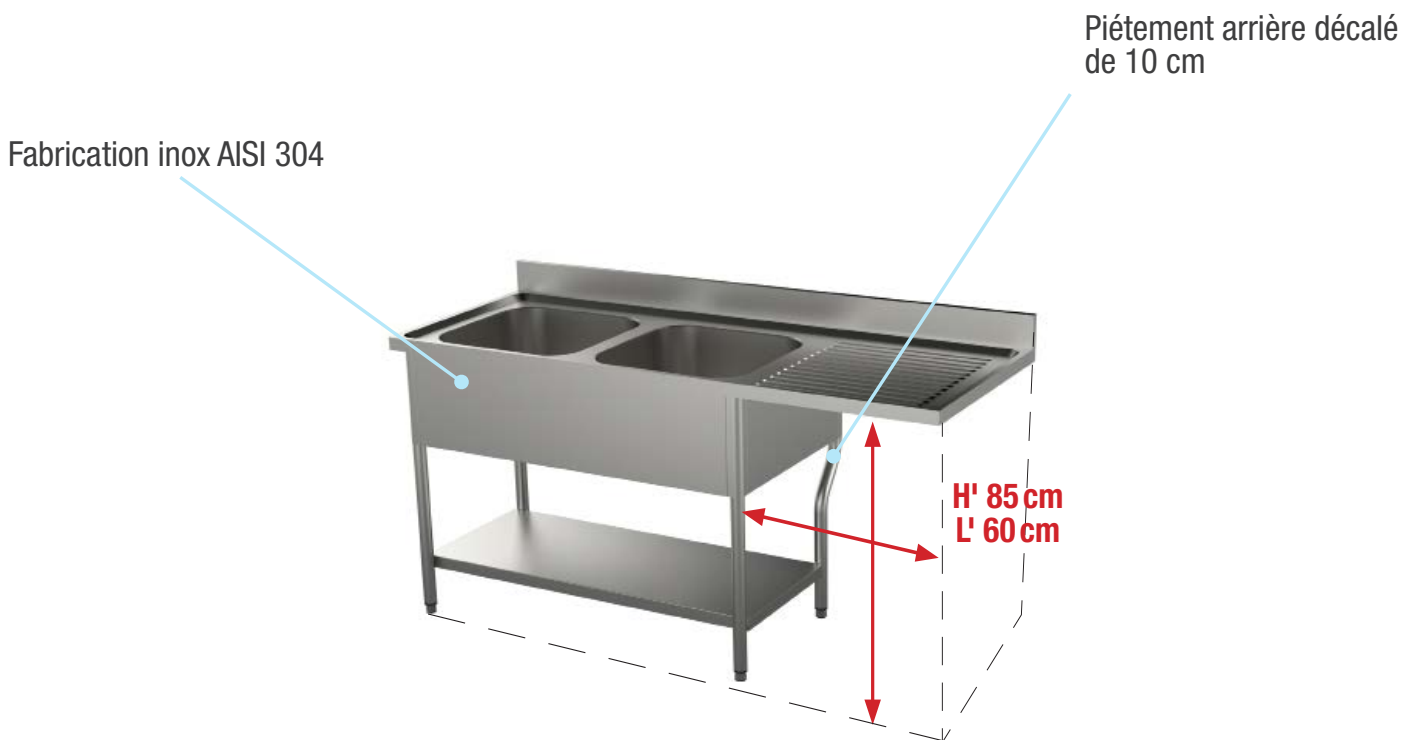

PLONGES INOX

Plonges ouvertes 1 étagère basse

P 60 H90 cm

avec emplacement lave-vaisselle

Pieds ronds

- Livrées démontées
- Dessus non percé
- Piètement tube rond \varnothing 40 mm
- Jupe cache bac sur 3 côtés
- Tube de surverse et siphon fournis

Dimensions en cm LxPxH	Dimensions bacs LxPxH	CODE
---------------------------	--------------------------	------

160x60x90	40x40x25	LFL900021FDPR
-----------	----------	---------------

160x60x90	40x40x25	LFL900022FDPR
-----------	----------	---------------