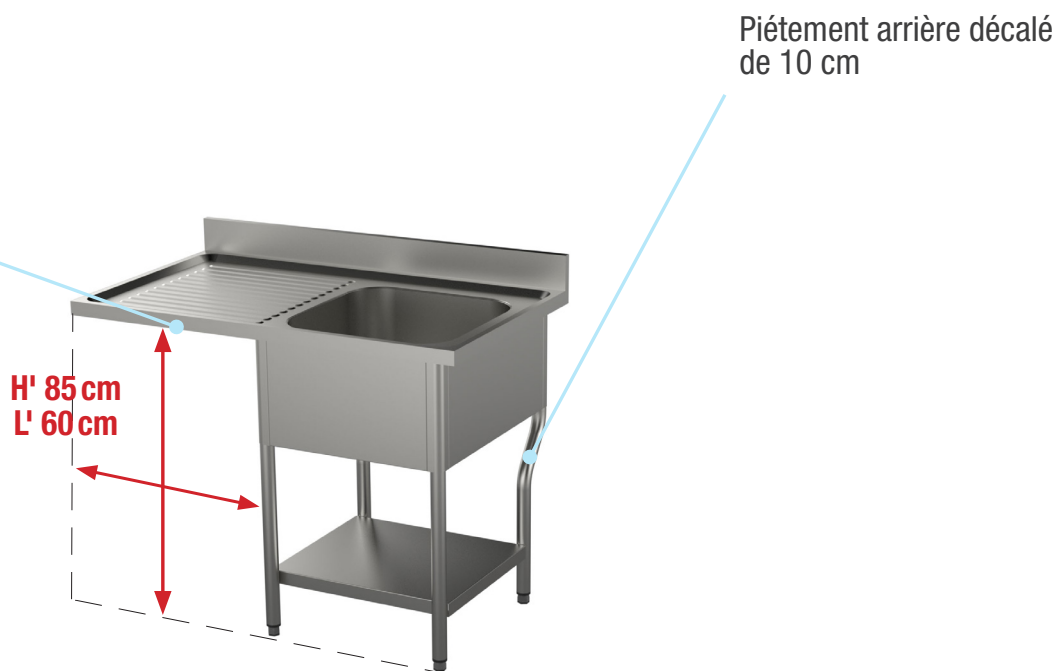

PLONGES INOX

Plonges ouvertes 1 étagère

P 70 H90 cm

avec emplacement lave-vaisselle

Pieds ronds

Fabrication inox AISI 304

- Livrées démontées
- Dessus non percé
- Piétement tube rond \varnothing 40 mm
- Jupe cache bac sur 3 côtés
- Tube de surverse et siphon fournis

Dimensions en cm L x P x H	Dimensions bacs L x P x H	CODE
120 x 70 x 90	50 x 50 x 30	LFL900023FDPR
140 x 70 x 90	60 x 50 x 32	LFL900024FDPR
120 x 70 x 90	50 x 50 x 30	LFL900025FDPR
140 x 70 x 90	60 x 50 x 32	LFL900026FDPR