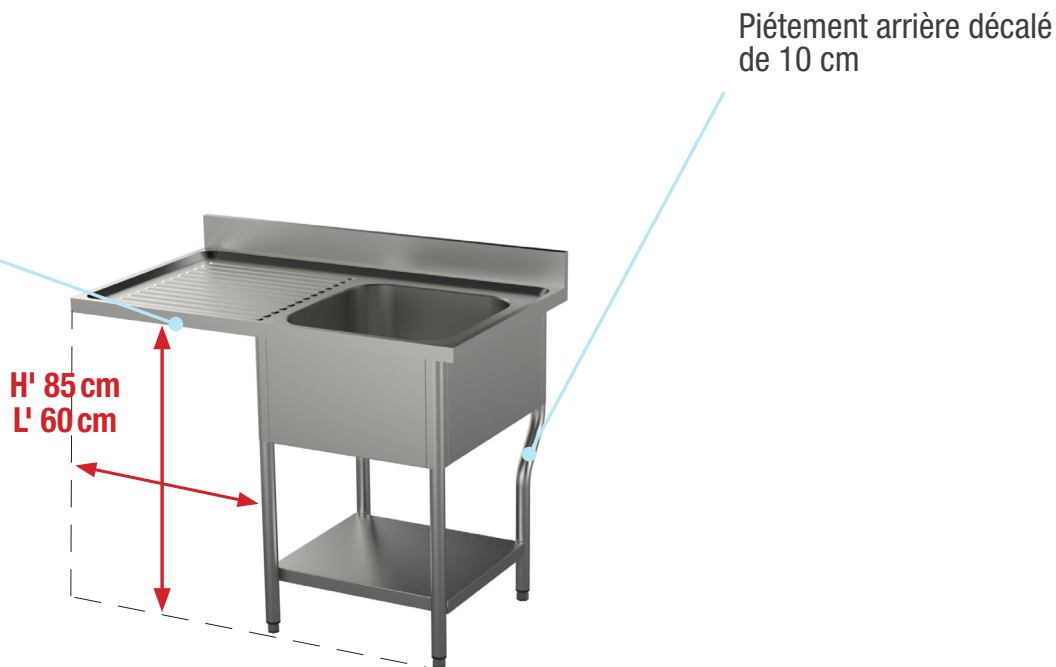

PLONGES INOX

Plonges ouvertes 1 étagère basse
P 60 H90 cm
avec emplacement lave-vaisselle
Pieds ronds

Fabrication inox AISI 304

- Livrées démontées
- Dessus non percé
- Piétement tube rond \varnothing 40 mm
- Jupe cache bac sur 3 côtés
- Tube de surverse et siphon fournis

| Dimensions en cm LxPxH | Dimensions bacs LxPxH | CODE | € |
|---------------------------|--------------------------|---------------|-----|
| 120x60x90 | 50x40x25 | LFL900017FDPR | 784 |
| 140x60x90 | 50x40x25 | LFL900018FDPR | 840 |
| 120x60x90 | 50x40x25 | LFL900019FDPR | 784 |
| 140x60x90 | 50x40x25 | LFL900020FDPR | 840 |