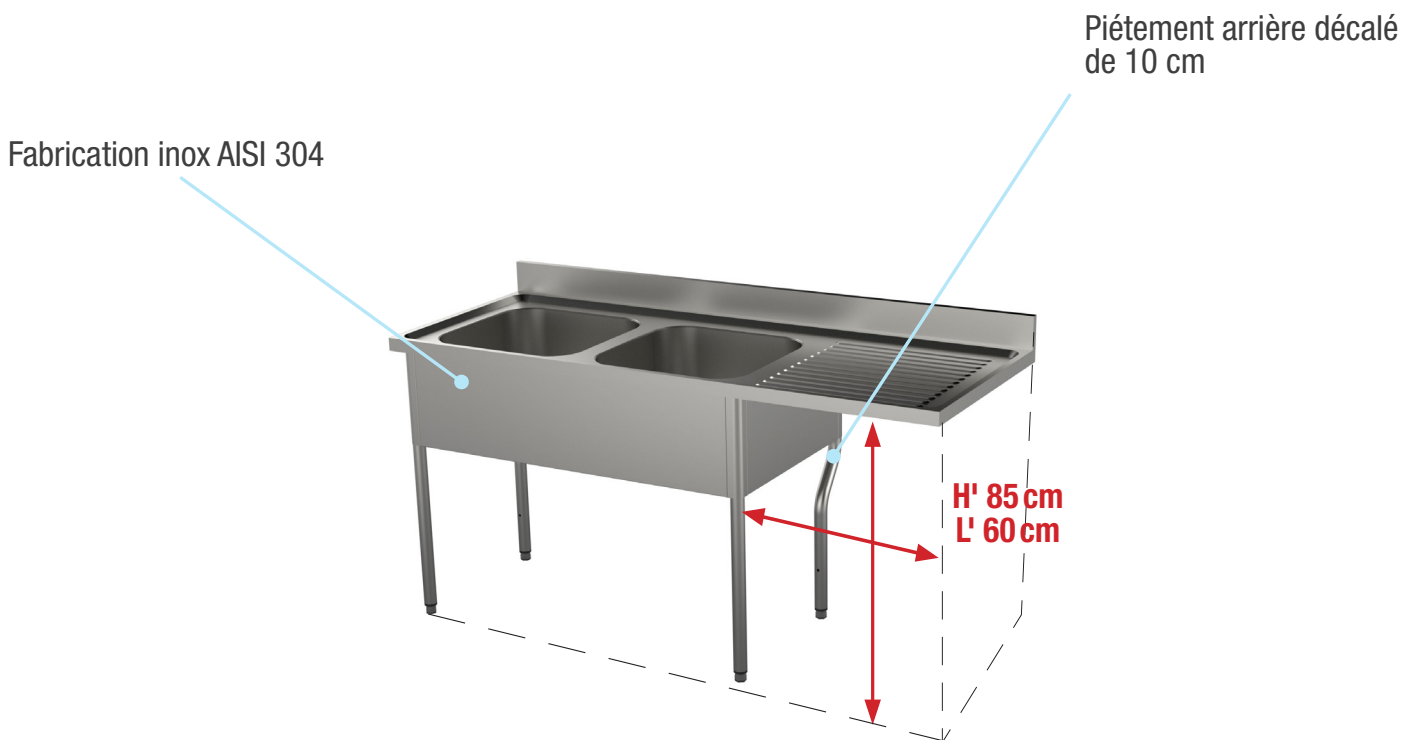

PLONGES INOX

Plonges ouverte

P 70 H90 cm

avec emplacement lave-vaisselle

Pieds ronds

- Livrées démontées
- Dessus non percé
- Piètement tube rond \varnothing 40 mm
- Jupe cache bac sur 3 côtés
- Tube de surverse et siphon fournis

| Dimensions en cm LxPxH | Dimensions bacs LxPxH | CODE |
|---------------------------|--------------------------|---------------|
| 160x70x90 | 40x50x25 | LFL900011FDPR |
| 180x70x90 | 50x50x30 | LFL900012FDPR |
| 200x70x90 | 60x50x32 | LFL900013FDPR |
| 160x70x90 | 40x50x25 | LFL900014FDPR |
| 180x70x90 | 50x50x30 | LFL900015FDPR |
| 200x70x90 | 60x50x32 | LFL900016FDPR |