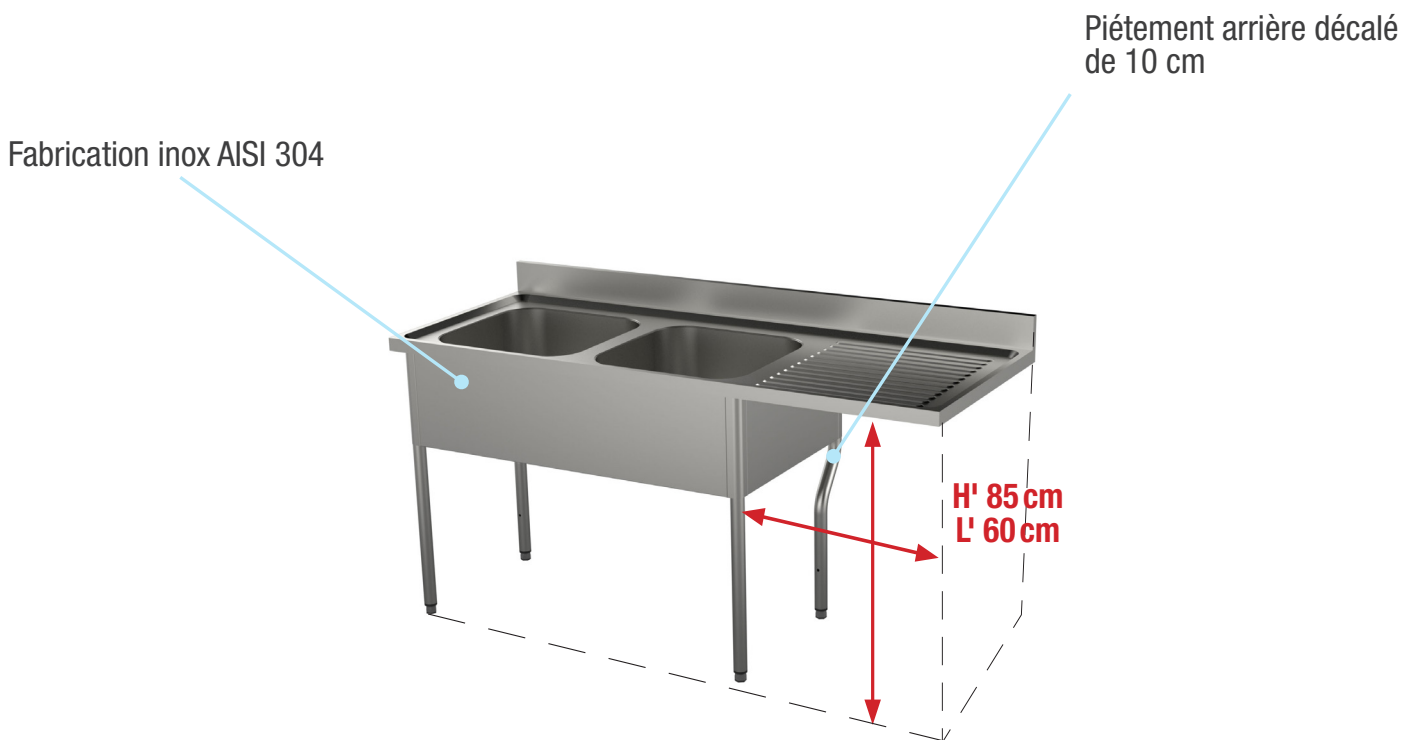

PLONGES INOX

Plonges ouvertes

P 60 H90 cm

avec emplacement lave-vaisselle

- Livrées démontées
- Dessus non percé
- Piètement tube rond \varnothing 40 mm
- Jupe cache bac sur 3 côtés
- Tube de surverse et siphon fournis

Dimensions en cm L x P x H	Dimensions bacs L x P x H	CODE
160x60x90	40x40x25	LFL900005FDPR
160x60x90	40x40x25	LFL900006FDPR