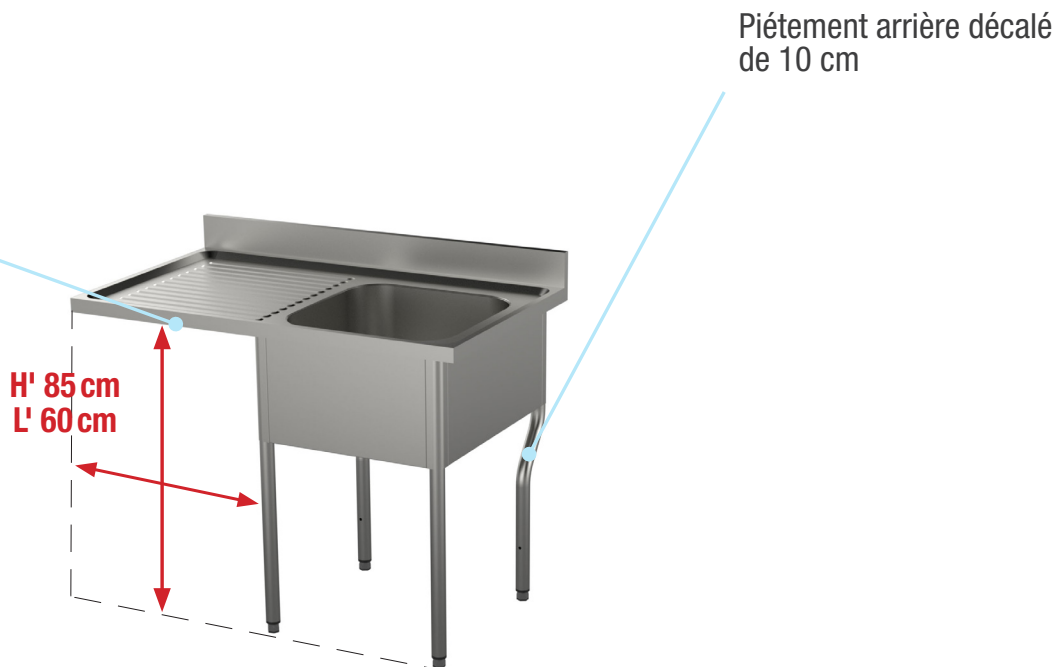

PLONGES INOX

Plonges ouvertes
P 60 H90 cm
avec emplacement lave-vaisselle
Pieds ronds

Fabrication inox AISI 304

- Livrées démontées
- Dessus non percé
- Piétement tube rond \varnothing 40 mm
- Jupe cache bac sur 3 côtés
- Tube de surverse et siphon fournis

Dimensions en cm LxPxH	Dimensions bacs LxPxH	CODE
120x60x90	50x40x25	LFL900001FDPR
140x60x90	50x40x25	LFL900002FDPR
120x60x90	50x40x25	LFL900003FDPR
140x60x90	50x40x25	LFL900004FDPR