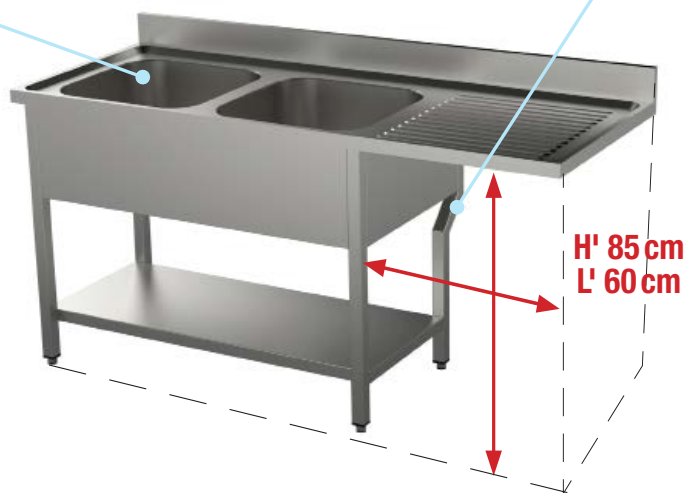

## Plonges ouvertes 1 étagère basse

P 70 H90 cm

avec emplacement lave-vaisselle

Pieds carrés

Fabrication inox AISI 304

Piètement arrière décalé  
de 10 cm

- Livrées démontées
- Dessus non percé
- Piètement tube carré 40 x 40 mm
- Jupe cache bac sur 3 côtés
- Tube de surverse et siphon fournis

Dimensions en cm LxPxH	Dimensions bacs LxPxH	CODE
160x70x90	40x50x25	LFL900027FD
180x70x90	50x50x30	LFL900028FD
200x70x90	60x50x32	LFL900029FD
160x70x90	40x50x25	LFL900030FD
180x70x90	50x50x30	LFL900031FD
200x70x90	60x50x32	LFL900032FD