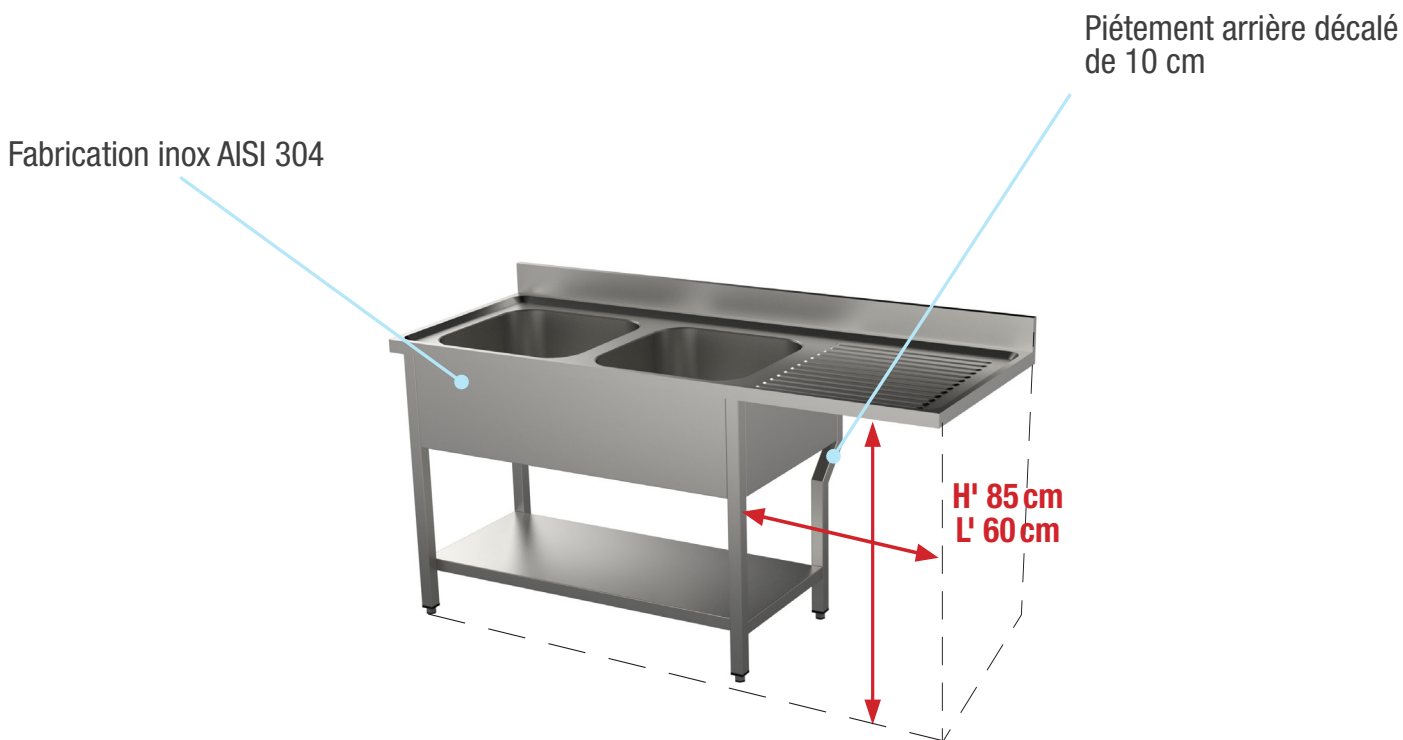

## Plonges ouvertes 1 étagère basse

P 60 H90 cm

avec emplacement lave-vaisselle

Pieds carrés

- Livrées démontées
- Dessus non percé
- Piètement tube carré 40 x 40 mm
- Jupe cache bac sur 3 côtés
- Tube de surverse et siphon fournis

160 x 60 x 90

40 x 40 x 25

LFL900021FD

160 x 60 x 90

40 x 40 x 25

LFL900022FD