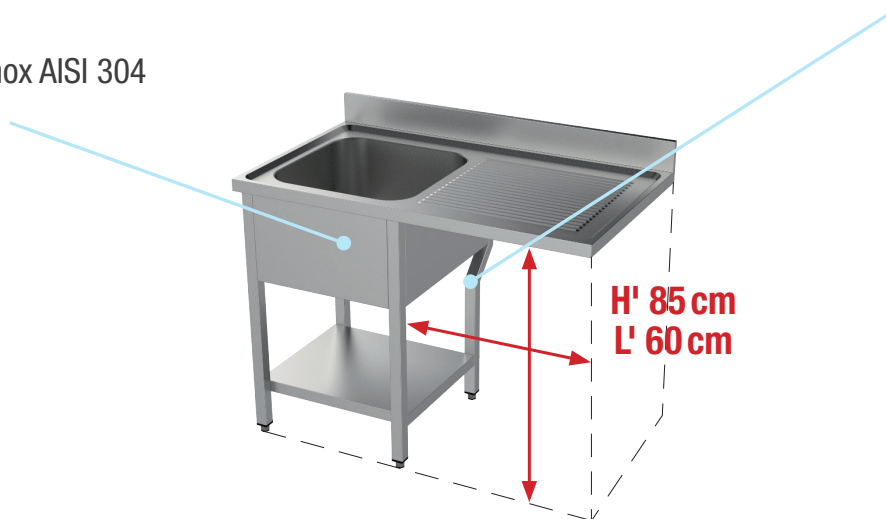

PLONGES INOX

Plonges ouvertes 1 étagère basse

P 70 H90 cm

avec emplacement lave-vaisselle

Pieds carrés

Fabrication inox AISI 304

Piètement arrière décalé de 10 cm

- Livrées démontées
- Dessus non percé
- Piètement tube carré 40 x 40 mm
- Jupe cache bac sur 3 côtés
- Tube de surverse et siphon fournis

Dimensions en cm LxPxH	Dimensions bacs LxPxH	CODE
120x70x90	50x50x30	LFL900023FD
140x70x90	60x50x32	LFL900024FD
120x70x90	50x50x30	LFL900025FD
140x70x90	60x50x32	LFL900026FD