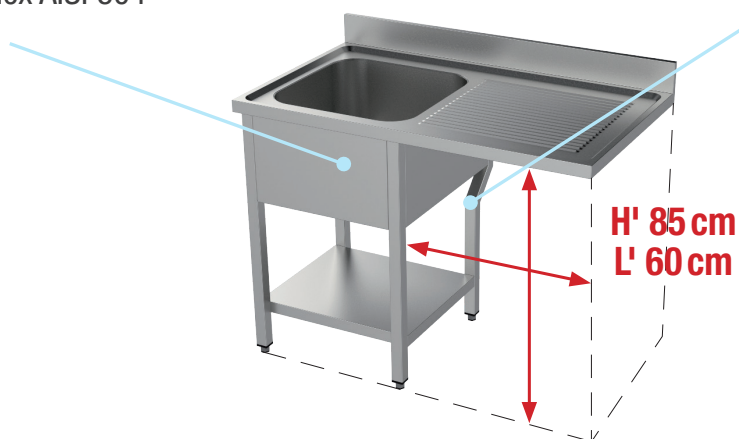

PLONGES INOX

Plonges ouvertes 1 étagère basse

P 60 H90 cm

avec emplacement lave-vaisselle

Pieds carrés

Fabrication inox AISI 304

Piètement arrière décalé
de 10 cm

- Livrées démontées
- Dessus non percé
- Piètement tube carré 40 x 40 mm
- Jupe cache bac sur 3 côtés
- Tube de surverse et siphon fournis

Dimensions en cm L x P x H	Dimensions bacs L x P x H	CODE
120 x 60 x 90	50 x 40 x 25	LFL900017FD
140 x 60 x 90	50 x 40 x 25	LFL900018FD
120 x 60 x 90	50 x 40 x 25	LFL900019FD
140 x 60 x 90	50 x 40 x 25	LFL900020FD