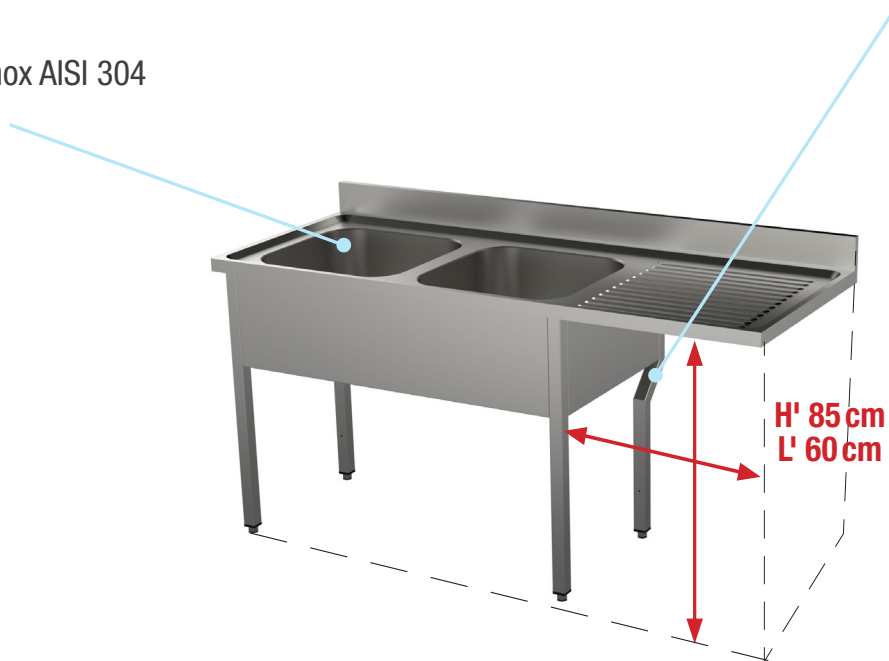

PLONGES INOX

Plonges ouvertes

P 70 H90 cm

avec emplacement lave-vaisselle

Pieds carrés

Fabrication inox AISI 304

Piètement arrière décalé de 10 cm

- Livrées démontées
- Dessus non percé
- Piètement tube carré 40 x 40 mm
- Jupe cache bac sur 3 côtés
- Tube de surverse et siphon fournis

Dimensions en cm LxPxH	Dimensions bacs LxPxH	CODE
160x70x90	40x50x25	LFL900011FD
180x70x90	50x50x30	LFL900012FD
200x70x90	60x50x32	LFL900013FD
160x70x90	40x50x25	LFL900014FD
180x70x90	50x50x30	LFL900015FD
200x70x90	60x50x32	LFL900016FD