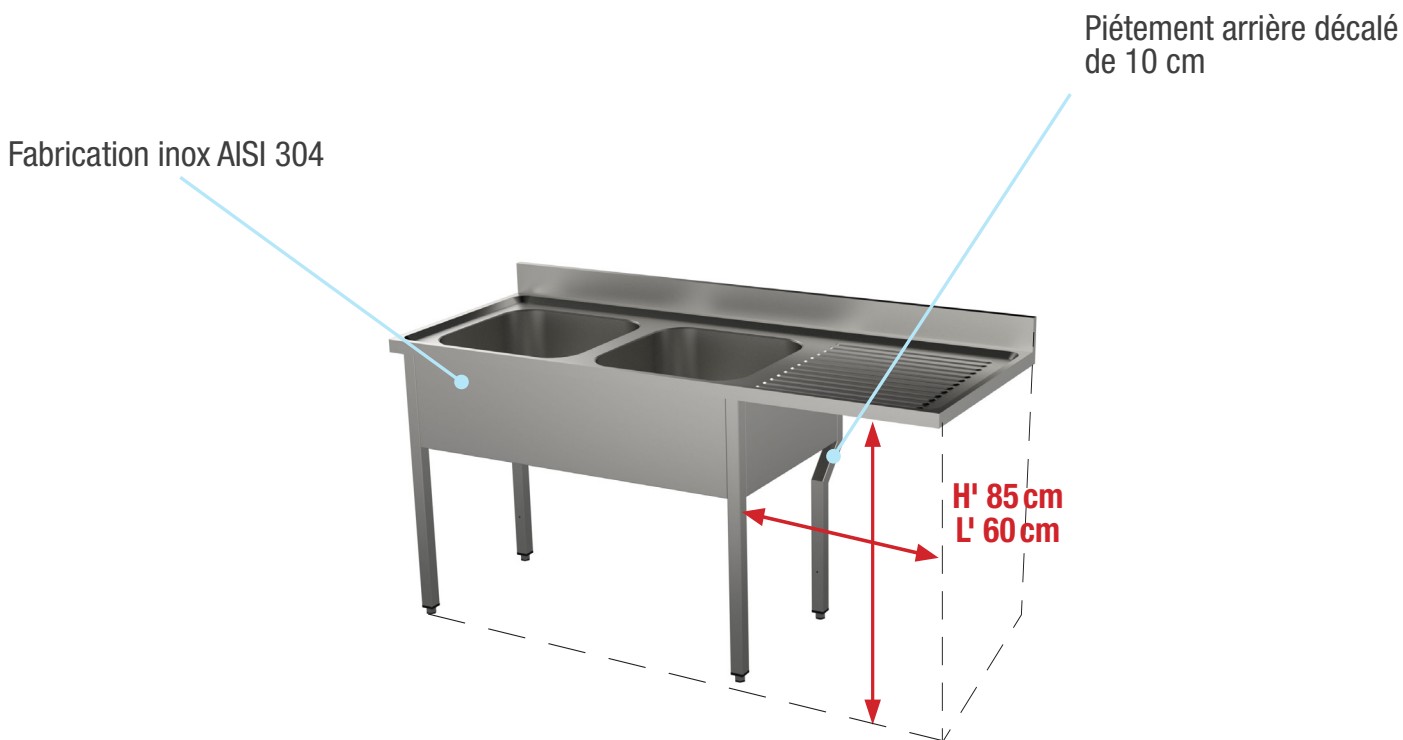

PLONGES INOX

Plonges ouvertes

P 60 H90 cm

avec emplacement lave-vaisselle

Pieds carrés

- Livrées démontées
- Dessus non percé
- Piètement tube carré 40 x 40 mm
- Jupe cache bac sur 3 côtés
- Tube de surverse et siphon fournis

Dimensions en cm L x P x H	Dimensions bacs L x P x H	CODE
-------------------------------	------------------------------	------

160 x 60 x 90

40 x 40 x 25

LFL900005FD

160 x 60 x 90

40 x 40 x 25

LFL900006FD