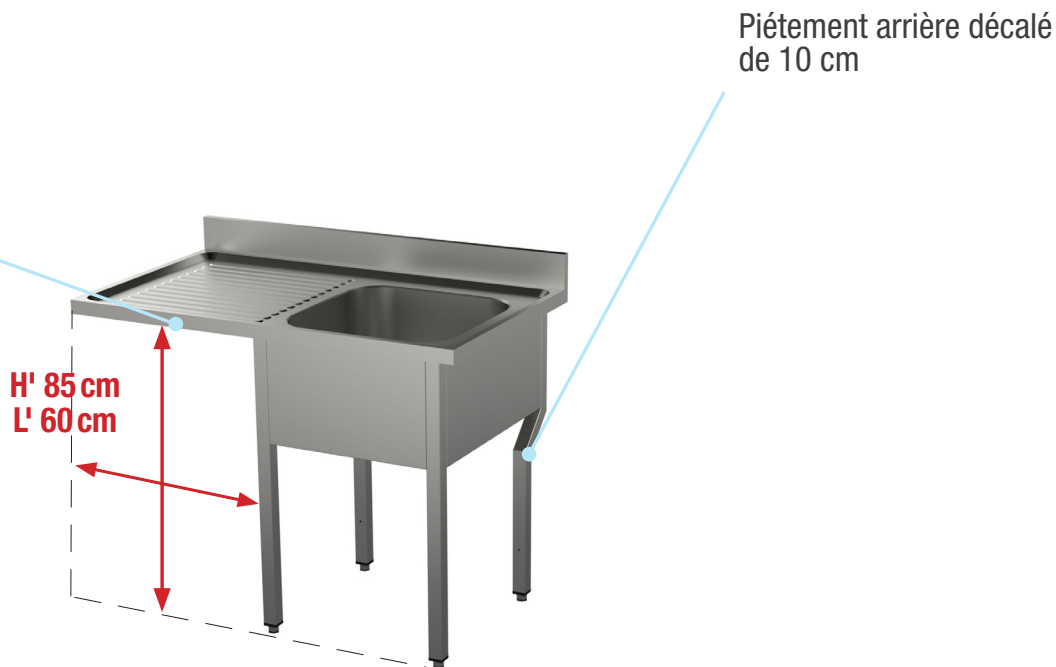

# PLONGES INOX

**Plonges ouvertes**  
**P 70 H90 cm**  
avec emplacement lave-vaisselle  
Pieds carrés

Fabrication inox AISI 304

- Livrées démontées
- Dessus non percé
- Piètement tube carré 40 x 40 mm
- Jupe cache bac sur 3 côtés
- Tube de surverse et siphon fournis

Dimensions en cm LxPxH	Dimensions bacs LxPxH	CODE
120 x 70 x 90	50 x 50 x 30	LFL900007FD
140 x 70 x 90	60 x 50 x 32	LFL900008FD
120 x 70 x 90	50 x 50 x 30	LFL900009FD
140 x 70 x 90	60 x 50 x 32	LFL900010FD