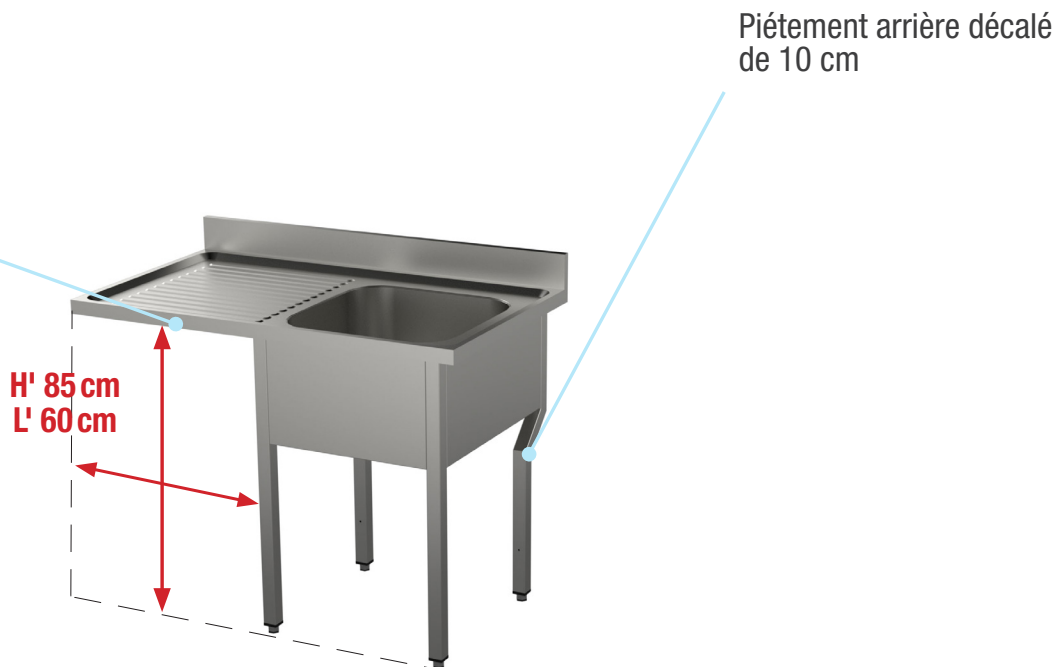

# PLONGES INOX

**Plonges ouvertes**  
P 60 H90 cm  
avec emplacement lave-vaisselle  
Pieds carrés

Fabrication inox AISI 304

- Livrées démontées
- Dessus non percé
- Piètement tube carré 40 x 40 mm
- Jupe cache bac sur 3 côtés
- Tube de surverse et siphon fournis

| Dimensions en cm<br>LxPxH | Dimensions bacs<br>LxPxH | CODE        |
|---------------------------|--------------------------|-------------|
| 120x60x90                 | 50x40x25                 | LFL900001FD |
| 140x60x90                 | 50x40x25                 | LFL900002FD |
| 120x60x90                 | 50x40x25                 | LFL900003FD |
| 140x60x90                 | 50x40x25                 | LFL900004FD |