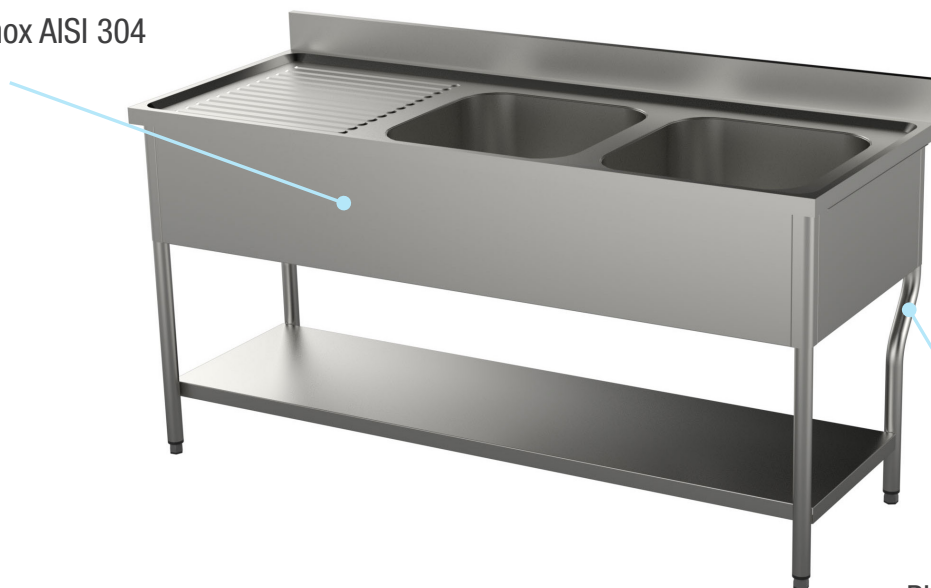

PLONGES INOX

Plonges ouvertes 1 étagère basse

P60 H 90 cm

Pieds ronds

Fabrication inox AISI 304

Piètement arrière décalé de 10 cm

- Livrées démontées
- Dessus non percé
- Piètement tube rond \varnothing 40 mm
- Jupe cache bac sur 3 côtés
- Tube de surverse et siphon fournis

Dimensions en cm LxPxH	Dimensions bacs LxPxH	CODE
---------------------------	--------------------------	------

140x60x90	40x40x25	LF900070FDPR
160x60x90	50x40x25	LF900071FDPR

140x60x90	40x40x25	LF900072FDPR
160x60x90	50x40x25	LF900073FDPR