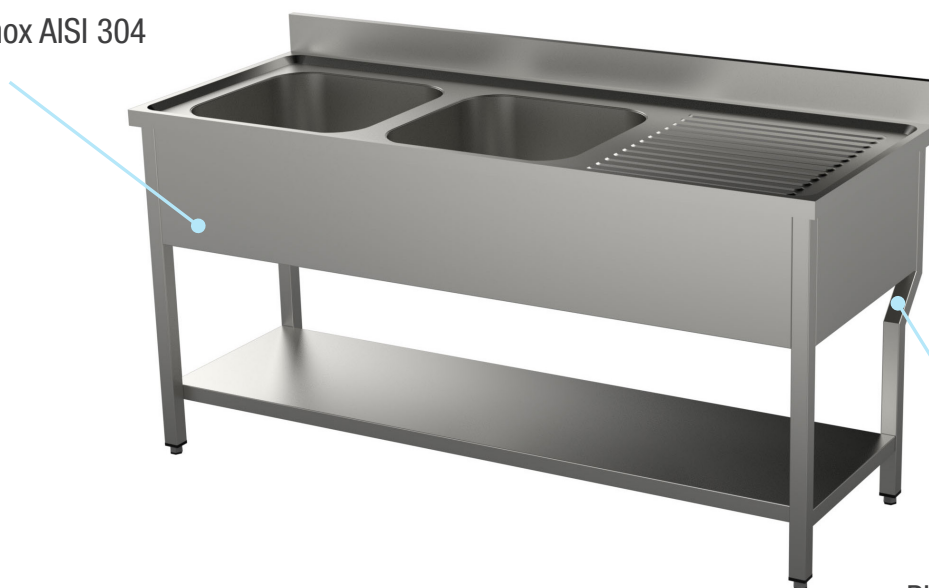

# PLONGES INOX

## Plonges ouvertes 1 étagère basse

P70 H 90 cm

Pieds carrés

Fabrication inox AISI 304

Piètement arrière décalé de 10 cm

- Livrées démontées
- Dessus non percé
- Piètement tube carré 40 x 40 mm
- Jupe cache bac sur 3 côtés
- Tube de surverse et siphon fournis

Dimensions en cm LxPxH	Dimensions bacs LxPxH	CODE
140x70x90	40x50x25	LF900095FD
160x70x90	50x50x30	LF900096FD
180x70x90	50x50x30	LF900097FD
200x70x90	60x50x32	LF900098FD
140x70x90	40x50x25	LF900099FD
160x70x90	50x50x30	LF900100FD
180x70x90	50x50x30	LF900101FD
200x70x90	60x50x32	LF900102FD