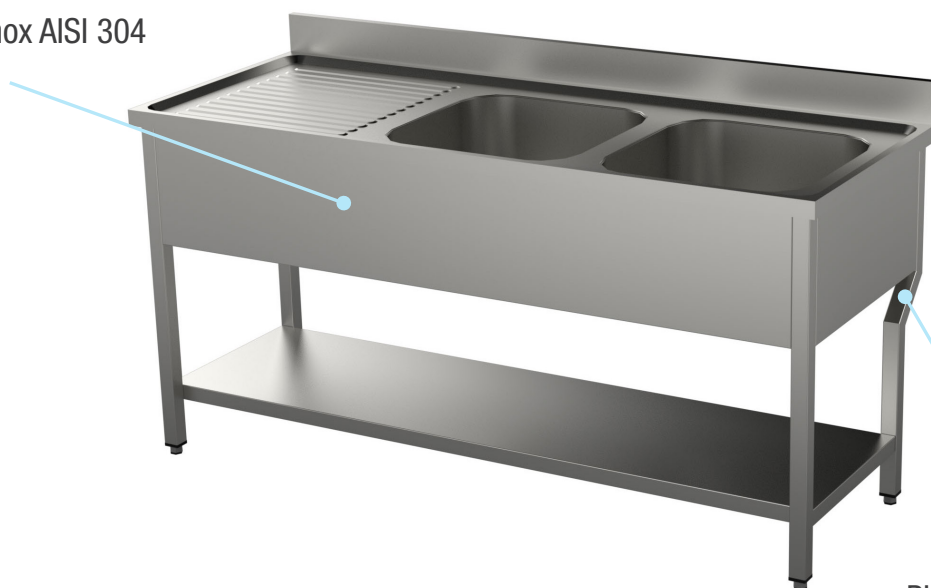

PLONGES INOX

Plonges ouvertes 1 étagère basse

P60 H 90 cm

Pieds carrés

Fabrication inox AISI 304

Piétement arrière décalé de 10 cm

- Livrées démontées
- Dessus non percé
- Piétement tube carré 40 x 40 mm
- Jupe cache bac sur 3 côtés
- Tube de surverse et siphon fournis

Dimensions en cm LxPxH	Dimensions bacs LxPxH	CODE
140x60x90	40x40x25	LF900070FD
160x60x90	50x40x25	LF900071FD
140x60x90	40x40x25	LF900072FD
160x60x90	50x40x25	LF900073FD