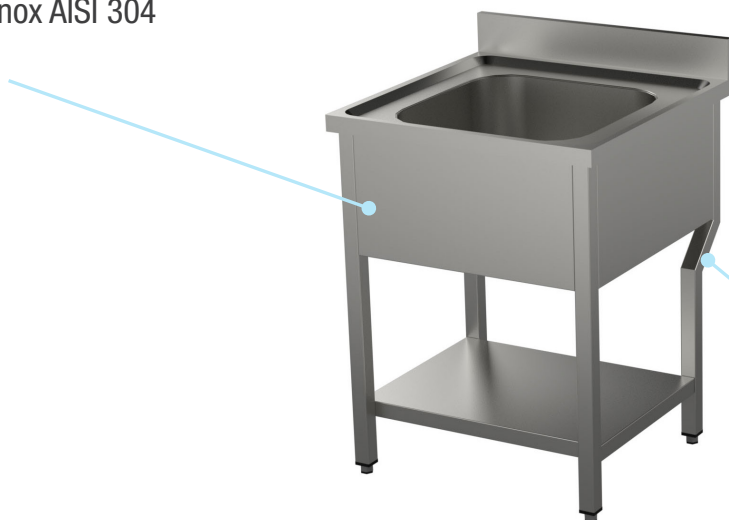

PLONGES INOX

Plonges ouvertes 1 étagère basse

P70 H 90 cm

Pieds carrés

Fabrication inox AISI 304

Piétement arrière décalé
de 10 cm

- Livrées démontées
- Dessus non percé
- Piétement tube carré 40 x 40 mm
- Jupe cache bac sur 3 côtés
- Tube de surverse et siphon fournis

Dimensions en cm LxPxH	Dimensions bacs LxPxH	CODE
70x70x90	50x50x30	LF900076FD
80x70x90	60x50x32	LF900077FD