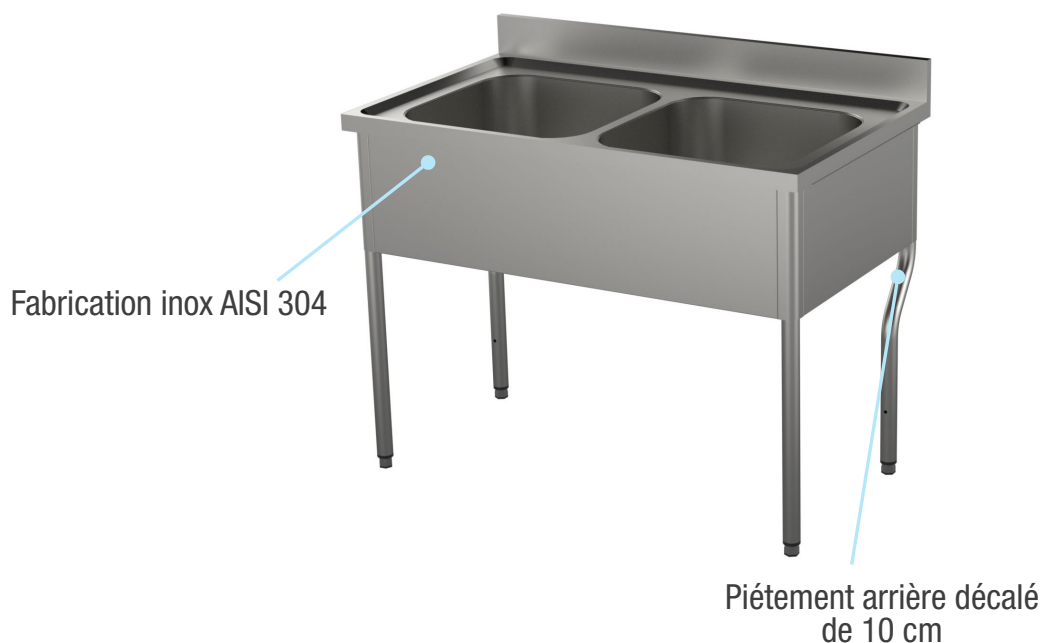

## Plonges ouvertes

P70 H 90 cm

Pieds ronds

- Livrées démontées
- Dessus non percé
- Piétement tube rond  $\varnothing$  40 mm
- Jupe cache bac sur 3 côtés
- Tube de surverse et siphon fournis

Dimensions en cm LxPxH	Dimensions bacs LxPxH	CODE
120x70x90	50x50x30	LF900035FDPR
140x70x90	60x50x32	LF900036FDPR
160x70x90	60x50x32	LF900037FDPR