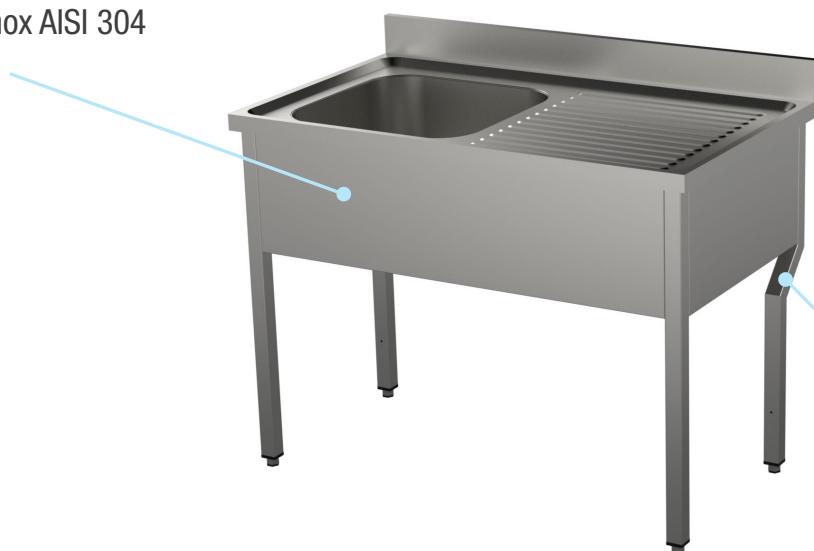

PLONGES INOX

Plonges ouvertes

P60 H 90 cm

Pieds carrés

Fabrication inox AISI 304

Piétement arrière décalé
de 10 cm

- Livrées démontées
- Dessus non percé
- Piétement tube carré 40 x 40 mm
- Jupe cache bac sur 3 côtés
- Tube de surverse et siphon fournis

	Dimensions en cm L x P x H	Dimensions bacs L x P x H	CODE
	100 x 60 x 90	50 x 40 x 25	LF900003FD
	120 x 60 x 90	50 x 40 x 25	LF900004FD
	130 x 60 x 90	50 x 40 x 25	LF900005FD
	140 x 60 x 90	50 x 40 x 25	LF900006FD
	100 x 60 x 90	50 x 40 x 25	LF900007FD
	120 x 60 x 90	50 x 40 x 25	LF900008FD
	130 x 60 x 90	50 x 40 x 25	LF900009FD
	140 x 60 x 90	50 x 40 x 25	LF900010FD