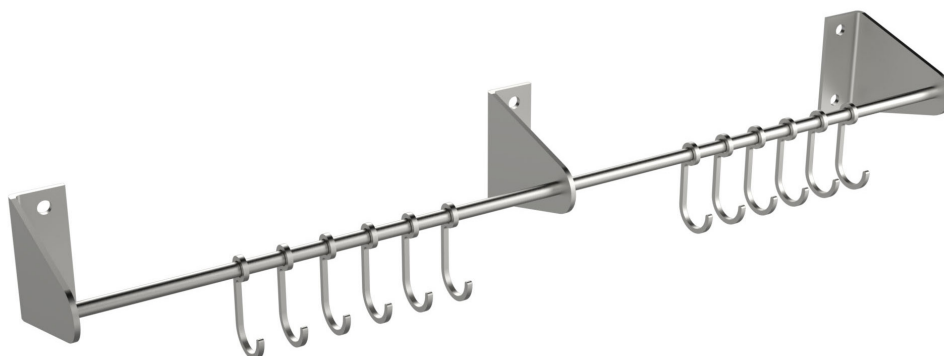

RANGEMENTS INOX

Barres à louches avec crochets

■ Fabrication inox AISI 304

Longueur en cm	CODE
80 - 12 crochets	7000080
100 - 14 crochets	7000100
120 - 16 crochets	7000120
140 - 18 crochets	7000140
160 - 20 crochets	7000160
180 - 22 crochets	7000180
200 - 24 crochets	7000200