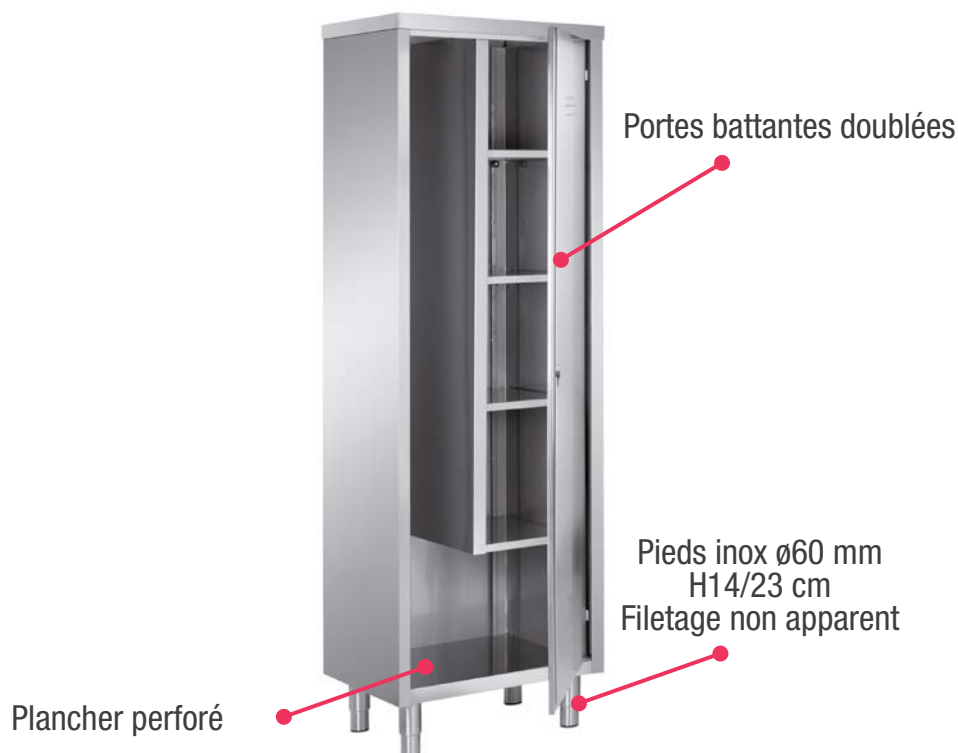

# RANGEMENTS INOX

## Armoires inox à balais et produits d'entretien

H 200 cm

Toit plat

- Fabrication inox AISI 304
- Porte battante doublée
- Pieds inox ø60 mm, H14/23 cm, filetage non apparent
- Fermeture à clé

Description	Dimensions en cm L x P x H	CODE
<b>Armoire à balais toit plat, plancher perforé, fermeture à clef</b>		
1 porte	60 x 50 x 200	APSC06050
2 portes	100 x 50 x 200	APSC10050

Options	CODE
Kit 4 Roues INOX (Ø 100 mm, H 132 mm) dont 2 à frein	165100
Kit 4 Roues ZINC (Ø 100 mm, H 132 mm) dont 2 à frein	175100