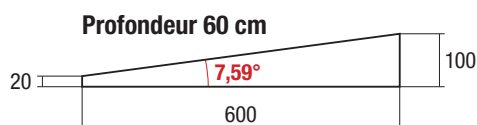

## Armoires verticales

H 210 cm

Toit penté - 2 Portes battantes

Visuel non disponible

- Fabrication inox AISI 304
- Porte battante doublée
- Avec 3 étagères réglables
- Pieds inox ø60 mm, H14/23 cm, filetage non apparent
- Poignées pliées dans la masse avec contre-plis

Dimensions en cm  
L x P x H

CODE