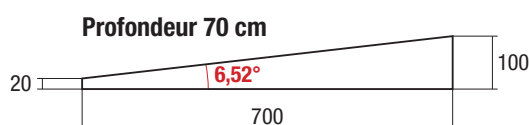

## Armoires verticales

H 210 cm

Toit penté - 2 Portes battantes

Visuel non disponible

- Fabrication inox AISI 304
- Porte battante doublée
- Avec 3 étagères réglables
- Pieds inox ø60 mm, H14/23 cm, filetage non apparent
- Poignées pliées dans la masse avec contre-plis

Dimensions en cm  
L x P x H

CODE