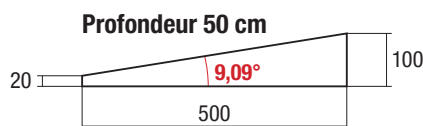

## Armoires verticales

H 210 cm

Toit penté - 2 Portes battantes

Visuel non disponible

- Fabrication inox AISI 304
- Porte battante doublée
- Avec 3 étagères réglables
- Pieds inox ø60 mm, H14/23 cm, filetage non apparent
- Poignées pliées dans la masse avec contre-plis

Dimensions en cm  
L x P x H

CODE