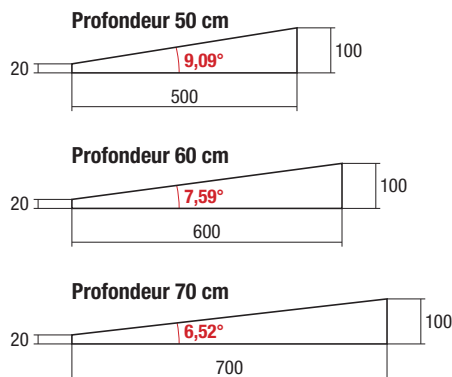

RANGEMENTS INOX

Armoires verticales

H 210 cm

Toit penté

Portes coulissantes
doublées

Pieds inox $\varnothing 60$ mm
H14/23 cm
Filetage non apparent

- Fabrication inox AISI 304
- 2 portes coulissantes doublées
- Avec 3 étagères réglables
- Pieds inox $\varnothing 60$ mm, H14/23 cm, filetage non apparent
- Poignées pliées dans la masse avec contre-plis

Dimensions en cm
L x P x H

CODE

Toit penté - H210 cm

| | |
|----------------|-----------|
| 100 x 50 x 180 | APS2043TP |
| 120 x 50 x 180 | APS2044TP |
| 140 x 50 x 180 | APS2045TP |
| 160 x 50 x 180 | APS2046TP |
| 180 x 50 x 180 | APS2047TP |
| 200 x 50 x 180 | APS2048TP |
| 100 x 60 x 180 | APS2001TP |
| 120 x 60 x 180 | APS2002TP |
| 140 x 60 x 180 | APS2003TP |
| 160 x 60 x 180 | APS2004TP |
| 180 x 60 x 180 | APS2005TP |
| 200 x 60 x 180 | APS2006TP |
| 100 x 70 x 180 | APS2007TP |
| 120 x 70 x 180 | APS2008TP |
| 140 x 70 x 180 | APS2009TP |
| 160 x 70 x 180 | APS2010TP |
| 180 x 70 x 180 | APS2011TP |
| 200 x 70 x 180 | APS2012TP |

| Longueur en cm | CODE |
|----------------|----------|
| 100 | AAPS2001 |
| 120 | AAPS2002 |
| 140 | AAPS2003 |
| 160 | AAPS2004 |
| 180 | AAPS2005 |
| 200 | AAPS2006 |

P 70

| Longueur en cm | CODE |
|----------------|----------|
| 100 | AAPS2007 |
| 120 | AAPS2008 |
| 140 | AAPS2009 |
| 160 | AAPS2010 |
| 180 | AAPS2011 |
| 200 | AAPS2012 |