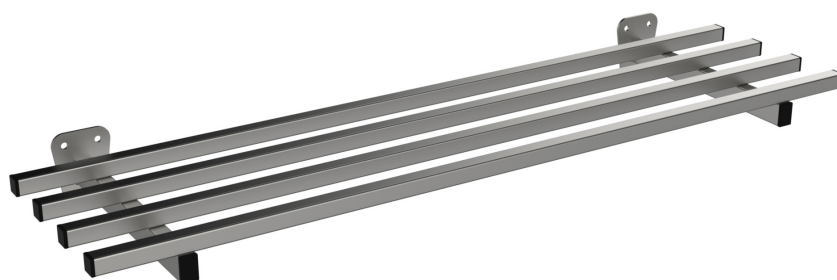

RANGEMENTS INOX

Étagères barreaudées simple sur mesure P 30 cm

- Fabrication inox AISI 304
- Tube carré 20 x 20 mm et 30 x 20 mm avec bouchons
- Sur 2 consoles jusqu'à 160 cm, 3 au-delà de 161 cm

Longueur en cm	Profondeur 30 cm
	CODE
De L 60 à 80 cm	ETASFM063
De L 81 à 100 cm	ETASFM083
De L 101 à 120 cm	ETASFM103
De L 121 à 140 cm	ETASFM123
De L 141 à 160 cm	ETASFM143
3 consoles à partir de L 161 cm	
De L 161 à 180 cm	ETASFM163
De L 181 à 200 cm	ETASFM183