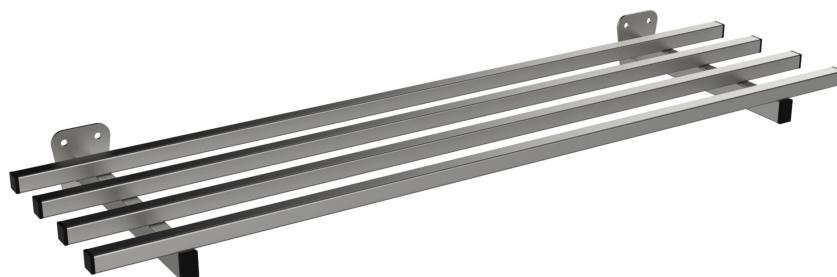

RANGEMENTS INOX

Étagères barreaudées simple sur mesure P 40 cm

- Fabrication inox AISI 304
- Tube carré 20 x 20 mm et 30 x 20 mm avec bouchons
- Sur 2 consoles jusqu'à 160 cm, 3 au-delà de 161 cm

Longueur en cm	Profondeur 40 cm
	CODE
De L 60 à 80 cm	ETASFM064
De L 81 à 100 cm	ETASFM084
De L 101 à 120 cm	ETASFM104
De L 121 à 140 cm	ETASFM124
De L 141 à 160 cm	ETASFM144
3 consoles à partir de L 161 cm	
De L 161 à 180 cm	ETASFM164
De L 181 à 200 cm	ETASFM184