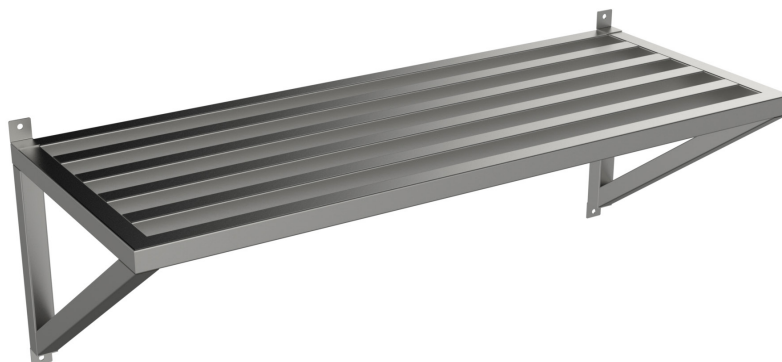

# RANGEMENTS INOX

## Étagères barreaudées renforcées sur mesure P 40 cm

- Fabrication inox AISI 304
- Tube carré 30 x 30 mm

Longueur en cm	Profondeur 40 cm
	CODE
De L 60 à 80 cm	<b>ETARFM64</b>
De L 81 à 100 cm	<b>ETARFM84</b>
De L 101 à 120 cm	<b>ETARFM104</b>
De L 121 à 140 cm	<b>ETARFM124</b>
De L 141 à 160 cm	<b>ETARFM144</b>
<b>3 consoles à partir de L 161 cm</b>	
De L 161 à 180 cm	<b>ETARFM164</b>
De L 181 à 200 cm	<b>ETARFM184</b>
De L 201 à 220 cm	<b>ETARFM204</b>