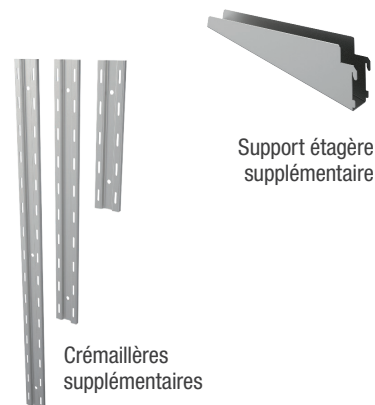

RANGEMENTS INOX

Étagères murales

P 30 cm

Étagères perforées

- Fabrication inox AISI 304
- Étagères perforées
- Équipées de 2 supports + 2 crémaillères H 30 cm
- Avec 3 supports + 3 crémaillères H 30 cm à partir de L170 cm

| Longueur en cm | Étagère perforée |
|--|------------------|
| | CODE |
| 60 | RM0037 |
| 70 | RM0038 |
| 80 | RM0039 |
| 90 | RM0040 |
| 100 | RM0041 |
| 110 | RM0042 |
| 120 | RM0043 |
| 130 | RM0044 |
| 140 | RM0045 |
| 150 | RM0046 |
| 160 | RM0047 |
| 3 supports + 3 crémaillères H 30 cm à partir de L 170 | |
| 170 | RM0048 |
| 180 | RM0049 |
| 190 | RM0050 |
| 200 | RM0051 |

Supports et crémaillères

| Dimensions en cm | CODE |
|---------------------------------------|---------|
| Support étagère supplémentaire | |
| P 30 | ARM1001 |
| Crémaillère supplémentaire | |
| H 30 | ARM1003 |
| H 60 | ARM1006 |
| H 90 | ARM1009 |