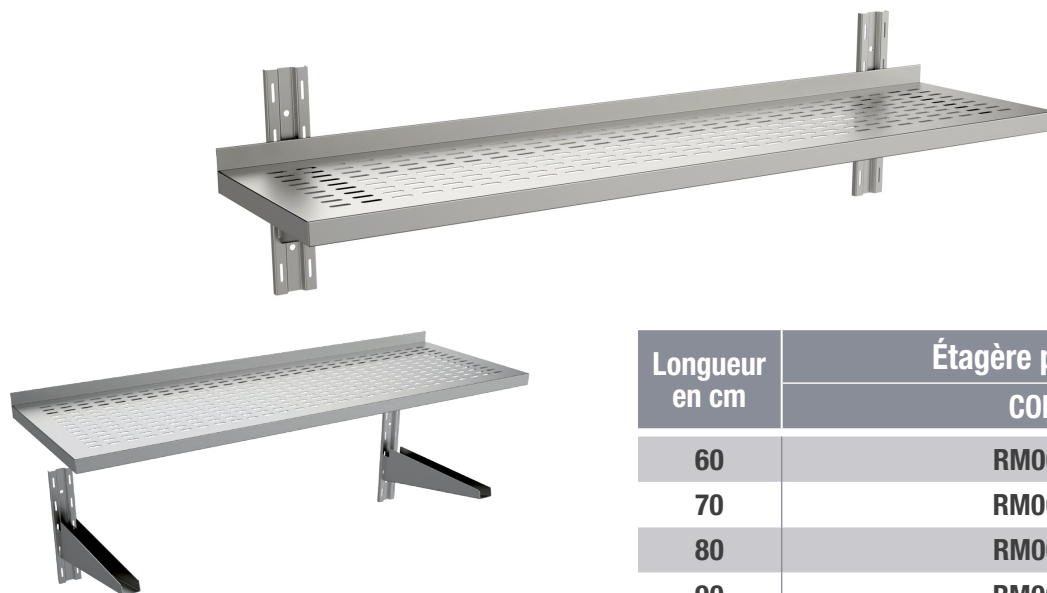

RANGEMENTS INOX

Étagères murales

P 30 cm

Étagères perforées

- Fabrication inox AISI 304
- Étagères perforées
- Équipées de 2 supports + 2 crémaillères H 30 cm
- Avec 3 supports + 3 crémaillères H 30 cm à partir de L170 cm

| Longueur en cm | Étagère perforée |
|--|------------------|
| | CODE |
| 60 | RM0037 |
| 70 | RM0038 |
| 80 | RM0039 |
| 90 | RM0040 |
| 100 | RM0041 |
| 110 | RM0042 |
| 120 | RM0043 |
| 130 | RM0044 |
| 140 | RM0045 |
| 150 | RM0046 |
| 160 | RM0047 |
| 3 supports + 3 crémaillères H 30 cm à partir de L 170 | |
| 170 | RM0048 |
| 180 | RM0049 |
| 190 | RM0050 |
| 200 | RM0051 |