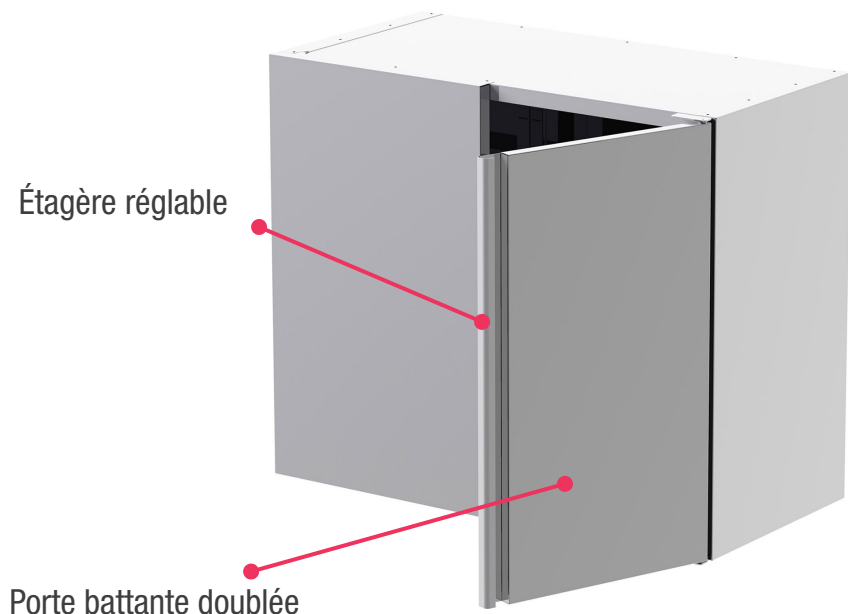

RANGEMENTS INOX

Armoire murale d'angle

H 67 cm - P 40 cm

Porte à droite

- Fabrication inox AISI 304
- Porte battante doublée
- Poignées pliées dans la masse avec contre-pli
- Positionnement en angle
- Avec 1 étagère réglable

Dimensions en cm	CODE
------------------	------

Meuble d'angle porte à droite - H67 cm	
---	--

80 x 40	PPBN0005
---------	----------

Glissières inox P 40 cm

CODE

Pour bac GN 1/3
(la paire à fixer)

YVARGN13

Bacs GN

CODE

En copolyester - H 15 cm	
---------------------------------	--

Bac GN 1/3	BAPOLYGN1315
------------	--------------

Bac GN 1/4	BAPOLYGN1415
------------	--------------

En inox - H 15 cm	
--------------------------	--