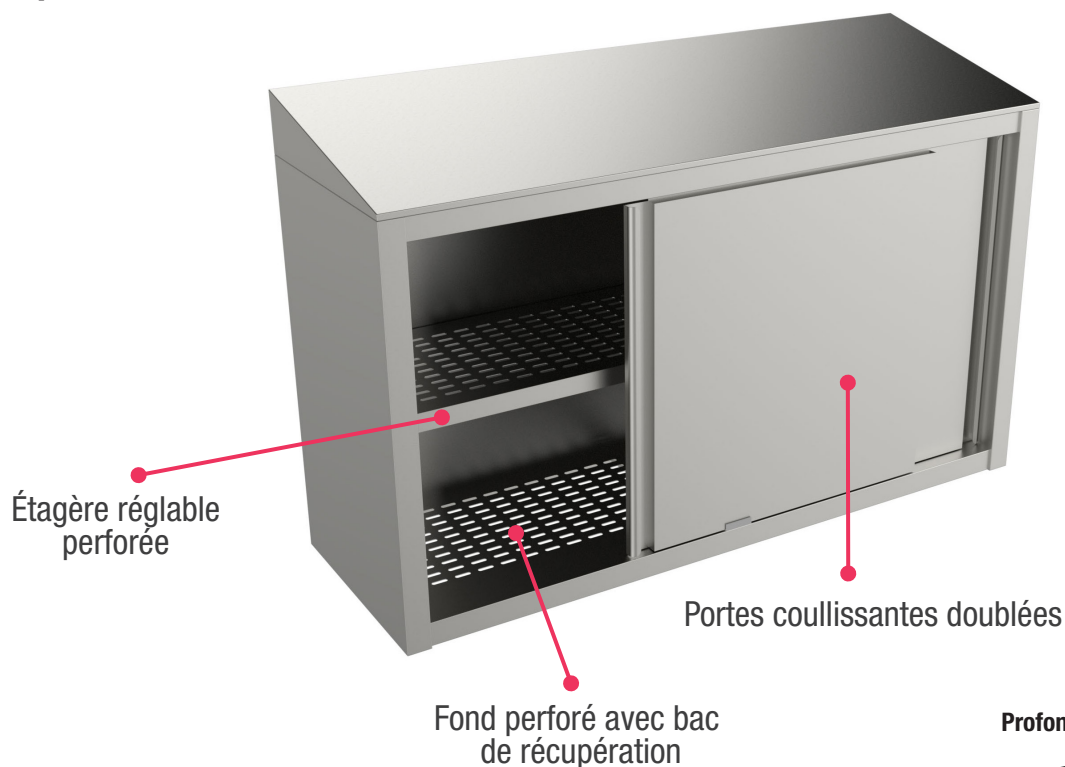

RANGEMENTS INOX

Armoire murale

H 77 cm - P 40 cm

Toit penté - Fond perforé

- Fabrication inox AISI 304
- Portes coulissantes doublées
- Poignées pliés dans la masse avec contre-pli
- Fond perforé égouttoire avec bac de récupération
- Avec 1 étagère réglable

Longueur en cm	CODE
Version renforcée Fond du meuble perforé pour permettre l'écoulement de l'eau dans 1 bac	
100	PPSG0002TP
120	PPSG0003TP
140	PPSG0004TP
160	PPSG0005TP
180	PPSG0006TP

Serrures pour armoires