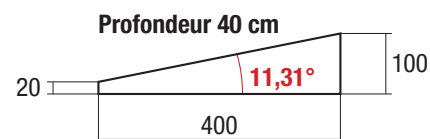

RANGEMENTS INOX

Armoire murale

H 77 cm - P 40 cm

Toit penté - Fond perforé

- Fabrication inox AISI 304
- Portes coulissantes doublées
- Poignées pliés dans la masse avec contre-pli
- Fond perforé égouttoire avec bac de récupération
- Avec 1 étagère réglable

Longueur en cm	CODE
Version renforcée Fond du meuble perforé pour permettre l'écoulement de l'eau dans 1 bac	
100	PPSG0002TP
120	PPSG0003TP
140	PPSG0004TP
160	PPSG0005TP
180	PPSG0006TP

Serrures pour armoires