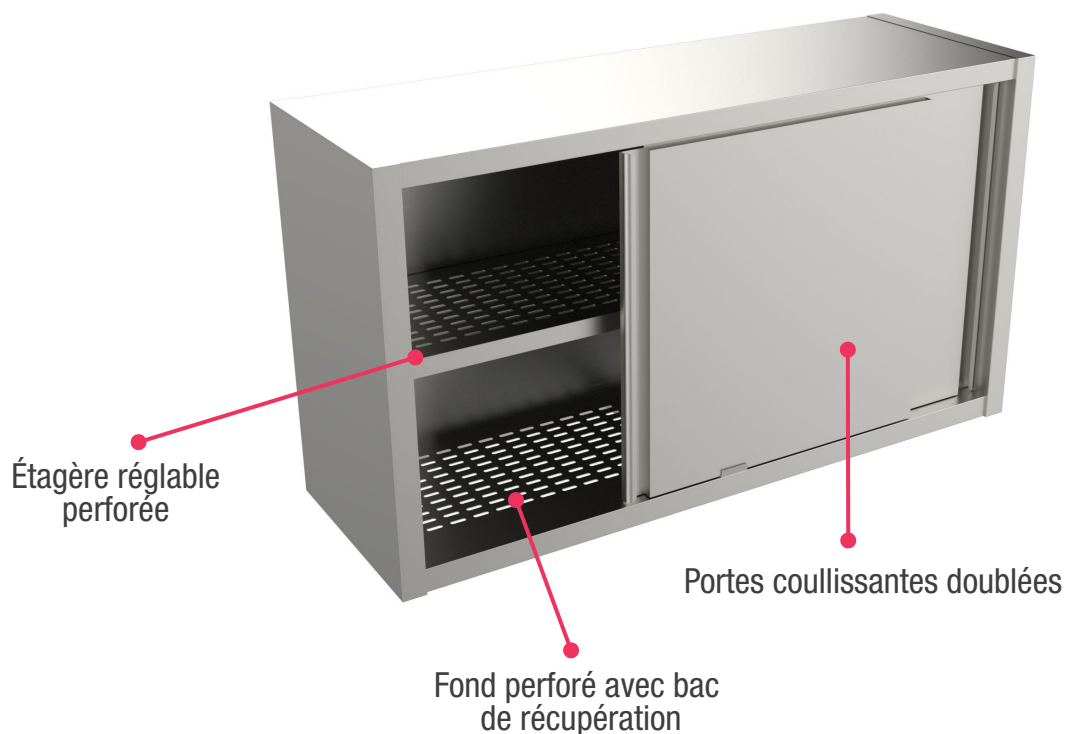

RANGEMENTS INOX

Armoire murale

H 67 cm - P 40 cm

Toit plat - Fond perforé

- Fabrication inox AISI 304
- Portes coulissantes doublées
- Poignées pliés dans la masse avec contre-pli
- Fond perforé égouttoire avec bac de récupération
- Avec 1 étagère réglable

Longueur en cm	CODE
Version renforcée Fond du meuble perforé pour permettre l'écoulement de l'eau dans 1 bac	
80	PPSG0001
100	PPSG0002
120	PPSG0003
140	PPSG0004
160	PPSG0005
180	PPSG0006

Serrures pour armoires