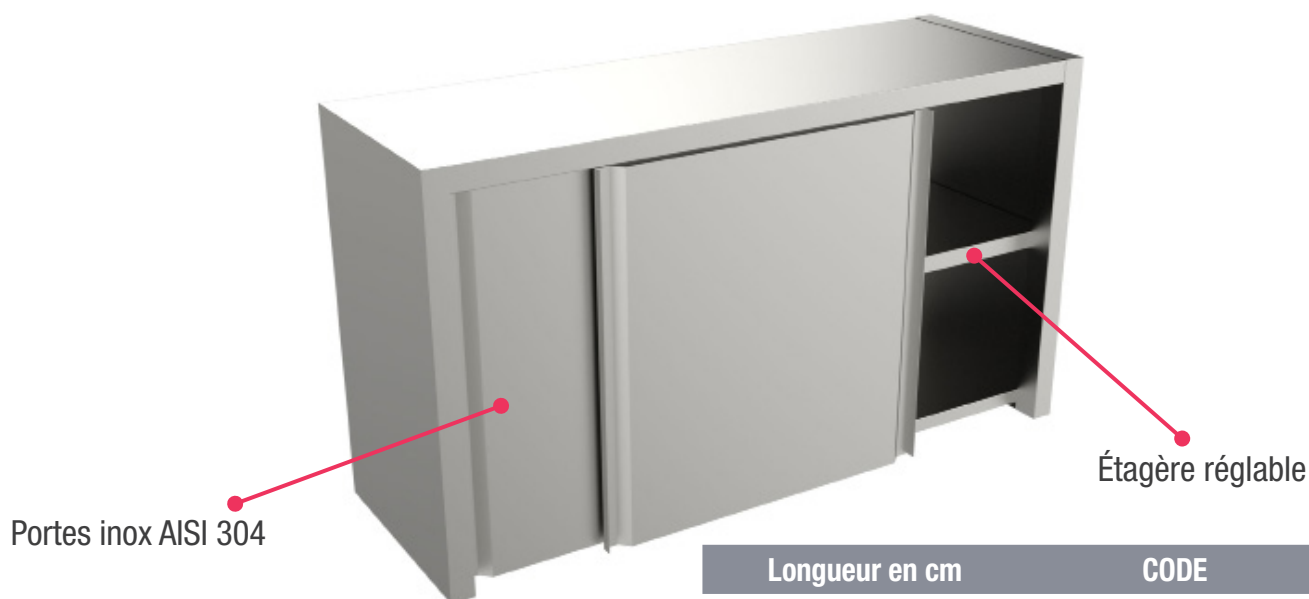

RANGEMENTS INOX

Armoire murale - Version CHR

H 67 cm - P 40 cm

Armoire portes coulissantes - toit plat

- Armoire portes coulissantes
- Portes inox AISI 304
- Avec 1 étagère réglable

Longueur en cm	CODE
80	PBSC0008
100	PBSC0009
120	PBSC0010
140	PBSC0011
160	PBSC0012
180	PBSC0013
200	PBSC0014

Options	CODE
Serrure pour portes coulissantes	KS0006

Glissières inox P 40 cm

CODE	
Pour bac GN 1/3 (la paire à fixer)	YVARGN13

Bacs GN

CODE	
En copolyester - H 15 cm	
Bac GN 1/3	BAPOLYGN1315
Bac GN 1/4	BAPOLYGN1415
En inox - H 15 cm	
Bac GN 1/3	AMV0025
Bac GN 1/4	AMV0026