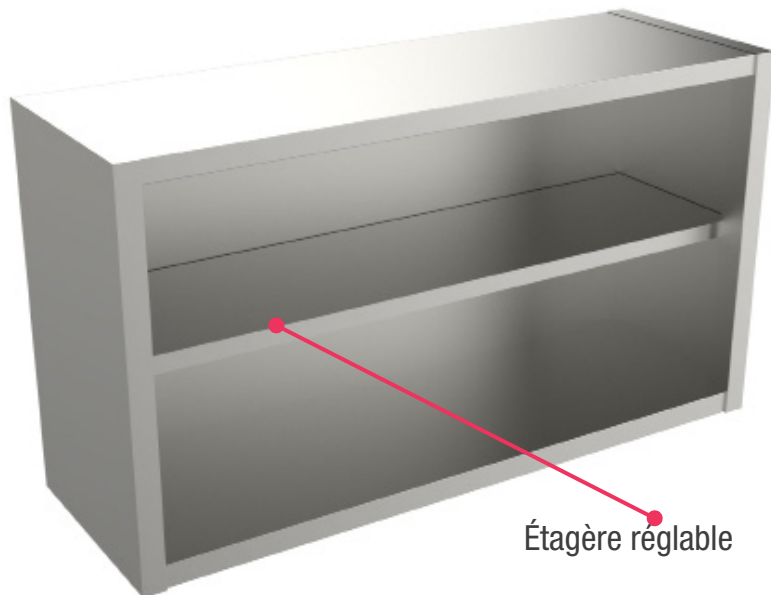

# RANGEMENTS INOX

## Armoire murale - Version CHR

H 67 cm - P 40 cm

Armoire ouverte - toit plat

- Armoire ouverte
- Avec 1 étagère réglable

Longueur en cm	CODE
80	PBSC0001
100	PBSC0002
120	PBSC0003
140	PBSC0004
160	PBSC0005
180	PBSC0006
200	PBSC0007

## Glissières inox P 40 cm

CODE
YVARGN13

Pour bac GN 1/3  
(la paire à fixer)