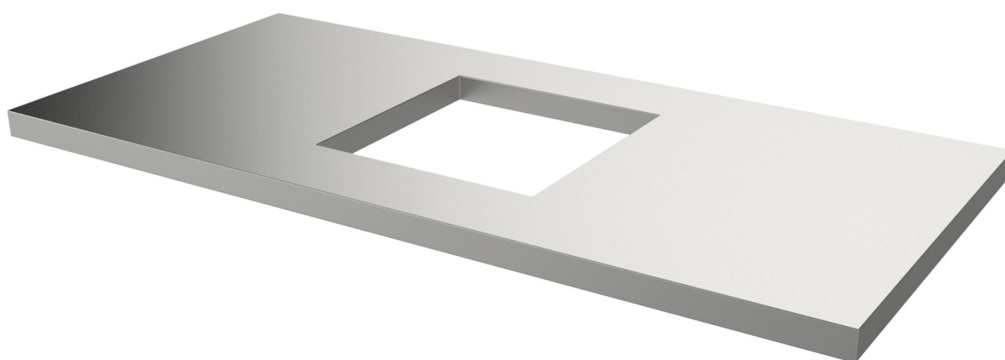

# MOBILIER INOX

Finition plan de travail inox  
Trou carré avec cadre soudé

Libellé	CODE
Trou carré avec cadre soudé	<b>PV72</b>